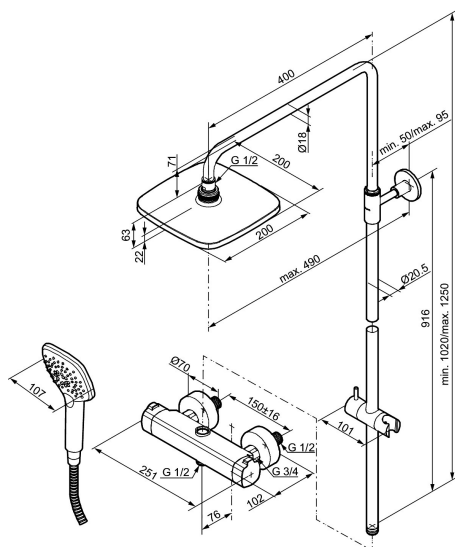

MORA LIONX shower system ylä- ja käsisuihkusetti

Mora LionX on jokaiseen kotiin sopiva hanasarja niin ominaisuuksien kuin hintansakin puolesta. Upeaa designia, helppokäyttöisyyttä sekä energiansäästöä!

Tuote-nro: 391900.DB LVI: 6561131

Kuvaus: Kromattu

Mora LionX suihkuhana:

- Vaihtimena toimiva käyttöventtiili
- Turvanuppi 38°C
- Eco vesimäärän säästötoiminto
- Imusuojattu EU-standardin SS-EN 1717 mukaan

Mora LionX Shower System:

- Metallinen suihkuletku, PVC- ja BPA-vapaa
- Easy- Clean- kalkinpoistojärjestelmä
- Suihkuputken korkeutta voi säätää