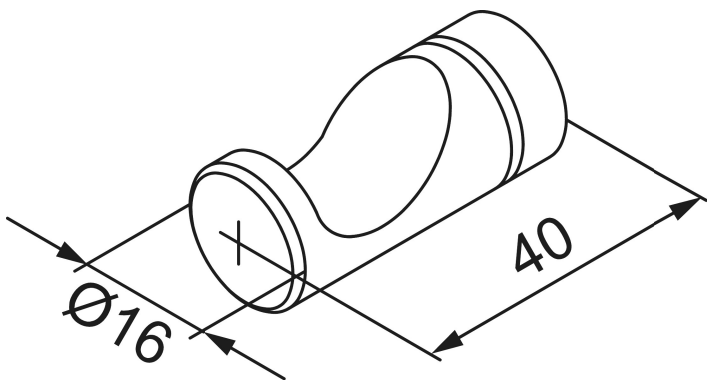

MORA INXX II pyyhekoukku

Kasvata kylpyhuoneesi design-tuntua Mora Armaturin tyylikkäällä pyyheripustimilla.

Tyylipuhdas ja vankka pyyheripustin monissa luonnonväreissä. Moran kylpyhuonetarvikkeet on suunniteltu luomaan kylpyhuoneeseen eksklusiivinen design-tuntu. Ripustimien muotoilu kiinnittää huomion, ja väri vaihtoehdot ovat kromi, kiillotettu tai harjattu messinki sekä mattamusta ja mattavalkoinen.

Tuote-nro: 521050.12 LVI: 5778248

Kuvaus: Mattamusta, 2 kpl

Ainutlaatuiset ominaisuudet

- Ruuvilla ja tulpalla