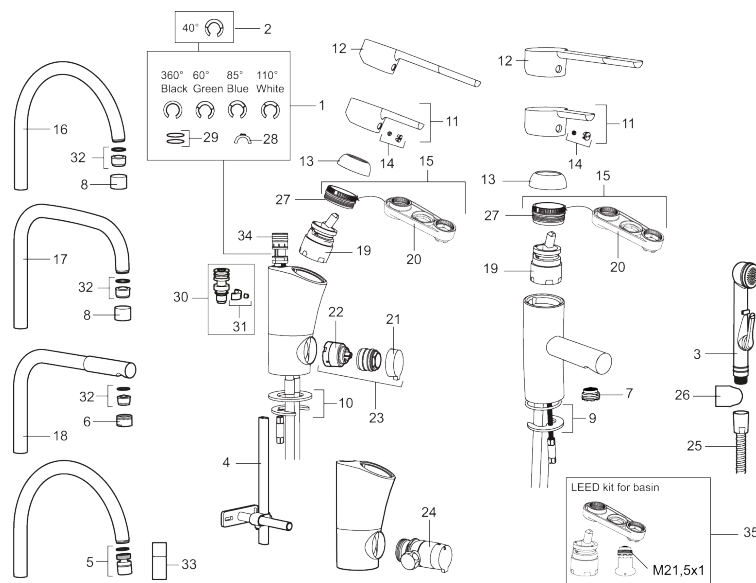

PRODUKTBESKRIVNING

MORA MMIX K5 kjøkkenbatteri

Mora MMIX kombinerer en formfin og ergonomisk design med en energieffektiv innside. Designen preges av en kjølelt bølgende geometri og formidler en tidløs og sammenhengende stil i hele serien. Vårt unike miljøkonsept EcoSafe™ ligger til grunn for utviklingsarbeidet og bidrar til lavt energiforbruk og langsiktige miljøsyn.

Art.no.: 732156

NRF-nummer: 4290346

Reservedelsliste

NR.	ART. NO.	NRF-NUMMER	BESKRIVELSE
1	209524.AE	4294111	Pakningssett med sperringer
2	209543.AE		Sperring 40°
3	S600206	4305294	Selvstengende hånddusj, krom
4	409340.AE		Stabiliseringssats
5	409380.AE		Strålesamler med kuleledd, M22 innv, 7–9 l/min, til kjøkkenbatteri med høy tut
6	131415.AE		Hylse for strålesamler, M24 utv. 15 mm, krom
7	409382.AE		Strålesamler, M21,5 utv. 7–9 l/min ved 3 bar
7	409385.AE		Strålesamler M21,5 utv. 5 l/min
7	S600228		Strålesamler M21,5 utv. 3 l/min
8	131410.AE		Hylse for strålesamler, M22 innv
9	409387.AE	4294118	Monteringstilbehør for servantbatterier
10	409388.AE	4294119	Monteringstilbehør for kjøkkenbatteri
11	409389.AE	4294121	Spak, komplett, krom