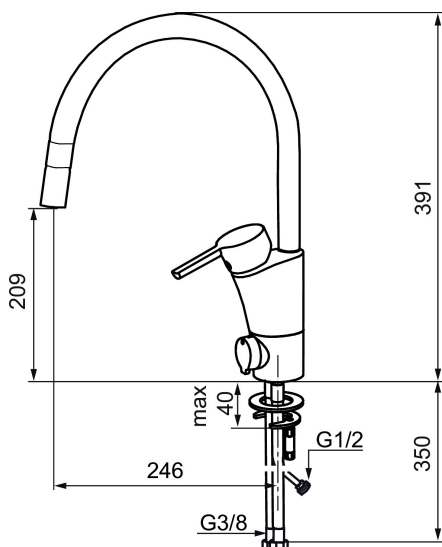

MORA MMIX K5 kjøkkenbatteri

Mora MMIX kombinerer en formfin og ergonomisk design med en energieffektiv innside. Designen preges av en kjæleent bølgende geometri og formidler en tidløs og sammenhengende stil i hele serien. Vårt unike miljøkonsept EcoSafe™ ligger til grunn for utviklingsarbeidet og bidrar til lavt energiforbruk og langsiktige miljøhensyn.

Art.no.: 732156 NRF-nummer: 4290346 Flow 3 bar: 7,8 l/m
Utførende: Krom

- Mykstengende
- ESS (Energisparesystem)
- Vannmengdebegrenser og temperatursperre
- Mora Eco vannbesparende strålesamler
- Med **leddet strålesamler**
- Svingbar tut sperre 60°, 85°, 110° eller 360°
- Avstengning for maskin Kv, omstillbar til Vv
- Fleksible Soft PEX®-rør med 3/8" mutter
- Lead Free (blyfri)
- For hull i benk Ø32-37 mm