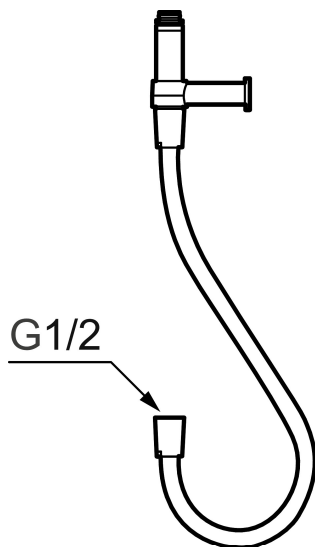

Unikke egenskaber

Vægbeslag med slange

Artikel-nummer: 130368

Beskrivelse: Krom, 1 m

- Anvendes ved montering af Mora Shower System på armatur med afgang ned.