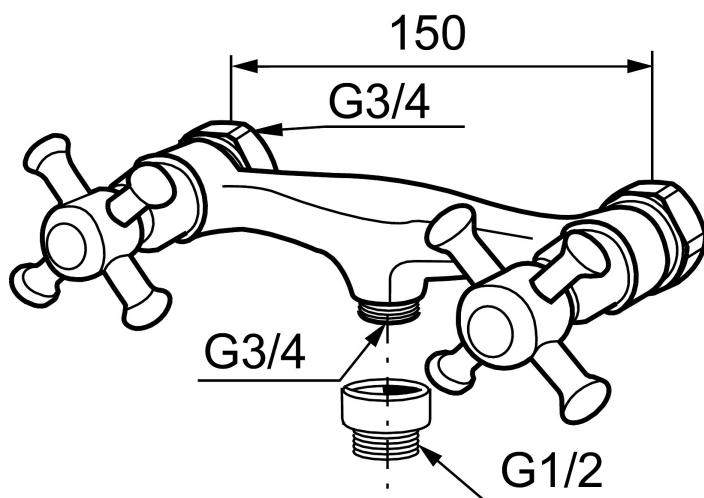

Unika egenskaper