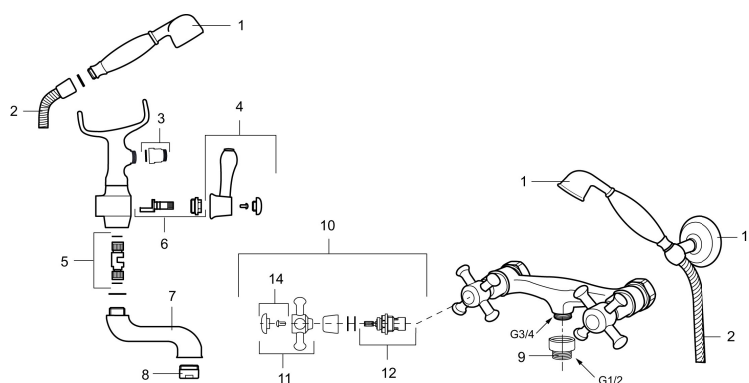

Art.nr: 700665 RSK: 8123012

Utförande: Krom, 150 c/c

- Utsprång med väggbricka 45 mm

# MORA CLASSIC duschblandare

Mora Classic är en exklusiv serie vattenkranar som tar tillvara de gamla designidealen med de runda och kraftiga formerna. Alla delar är tillverkade i metall, med sann Morakvalitet. Mora Classic duschblandare ger dig, förutom komfort och trygghet, detaljen som skapar helheten i ditt badrum. Keramisk tätning är standard. Modern teknik i klassisk tappning när den är som bäst.

**Art.nr:** 700665

**RSK:** 8123012

**Reservdelstlista**

NR.	ART.NR	RSK	BESKRIVNING
1	130802.AE	8198066	Handdusch
2	139835.AE	8199159	Metallomspunnen duschslang 1750 mm, krom
3	S600075	5014214	Backventil / Mellankoppling, G1/2i - G1/2u
4	708141.AE		Spak till omkastare
5	708143.AE		Kolv till omkastare
6	708142.AE		Omkastare
7	708339		Karpi
8	131328.AE	8281506	Strålsamlare M28 utv., 24–26 l/min vid 3 bar
9	640000.AE	8187010	Övergångsnippel G1/2 utv- G3/4 inv med packning
10	708147.AE		Överstycke komplett
11	708137.AE		Ratt, komplett med skruv och täckbricka (VV+KV)
12	719109.AE	8345169	Överstycke G1/2 utan ratt
13	130804.AE	8198067	Handduschhållare
14	708135.AE		Skruv och täckbricka (VV+KV), krom
14	708135.65AE		Skruv och täckbricka (VV+KV), guld