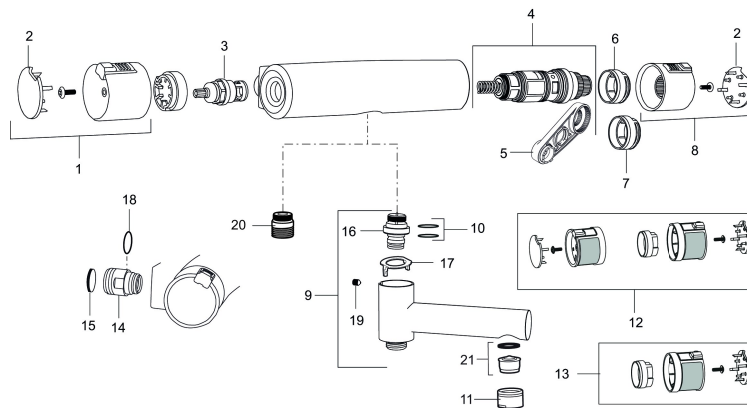

Art.nr: 731100 RSK: 8344068

Utförande: Krom, 150 c/c

Unika egenskaper

Skyddsmodul 

- OBS! 150 c/c
- Duschanslutning ned
- Tryckbalanserad termostatsinsats
- Säkerhetsspärr 38°
- Eco-stopp
- Utsprång med väggbicka 85 mm
- Lead Free (blyfri)
- Ansl. inv. G3/4
- Återströmningsskydd enligt EU-standard SS-EN 1717

Art.nr: 731100

RSK: 8344068

Reservdelstlista

NR.	ART.NR	RSK	BESKRIVNING
1	409353.AA	8345088	Mängdvred, komplett, krom, butiksförpackad
1	409353.0011AA	8345087	Mängdvred, komplett, krom/svart, butiksförpackad
2	409358.AA	8345089	Täcklock, krom, butiksförpackad
2	409358.0011AA	8345090	Täcklock, svart, butiksförpackad
3	409354.AA	8345137	Keramiskt överstycke, butiksförpackad
4	409355.AE	8345136	Reglerpaket, komplett med serviceverktyg
5	891096.AE	8345921	Serviceverktyg
6	409363.AE	8346505	Skållningsskyddsring, (standard)
7	409364.AE	8346506	Skållningsskyddsring, (Max 42°)
8	409352.AA	8345086	Temperaturvred, komplett, krom, butiksförpackad
8	409352.0011AA	8345085	Temperaturvred, komplett, krom/svart, butiksförpackad
9	409356	8344853	Utloppspip för ombyggnad av duschblandare
10	209519.AE	8938340	O-ringar
11	131415.AE	8281512	Hylsa M24 utv., 15 mm, krom
12	409370.AA	8345139	Ombyggnadskit, Care, svart/krom, butiksförpackad
12	409370.0085AA	8345162	Ombyggnadskit, Care, lime/svart, butiksförpackad
12	409370.0095AE	8345210	Ombyggnadskit, Care, röd/svart

NR.	ART.NR	RSK	BESKRIVNING
13	409440.AE	8345211	Ombyggnadskit med fast temp. stop, Care, krom
14	409360.AA	8187781	Anslutningsnippel (150 c/c), butiksförpackad
14	409361.AE	8228492	Anslutningsnippel (160 c/c)
15	409359.AA	8345172	Filtersats för anslutningskoppling, butiksförpackad
16	409366.AE		Nippel M18x1, till badkarsblandare
17	129154.AE	8295332	Spärring
18	129131.AE	8295316	O-ring (18,1 x 1,6), 2 st
19	708655.AE	8295447	Låsskruv
20	409365.AE	8187026	Utlopps-nippel M18x1-G1/2 (duschblandare ej utlopp upp)
21	139783.AE	8281546	Strålsamlarinsats, 20-24 l/min vid 3 bar