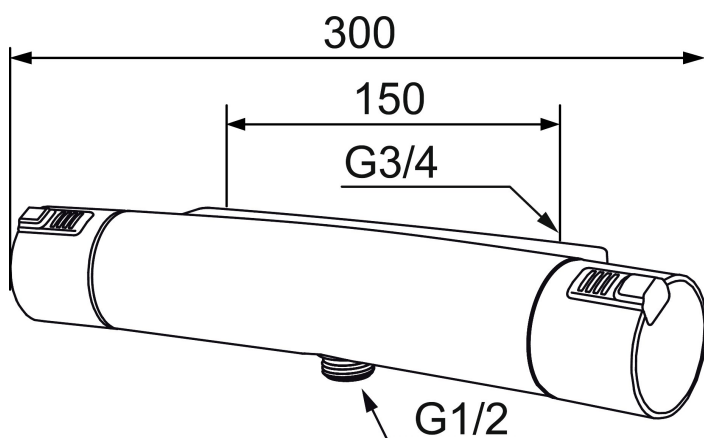

MORA MMIX T5 duschblandare

Mora MMIX kombinerar en formskön och ergonomisk design med en energieffektiv insida. Designen präglas av en smekamt böljande geometri och förmedlar en tidlös och sammanhängande stil över hela serien. Vårt unika miljökoncept EcoSafe™ ligger till grund för utvecklingsarbetet och bidrar till låg energiförbrukning och långsiktig miljöhänsyn. Blandaren är blyfri.

Art.nr: 731100 RSK: 8344068

Utförande: Krom, 150 c/c

Unika egenskaper

Skyddsmodul 

- OBS! 150 c/c
- Duschanslutning ned
- Tryckbalanserad termostatsinsats
- Säkerhetsspärr 38°
- Eco-stopp
- Utsprång med väggbicka 85 mm
- Lead Free (blyfri)
- Ansl. inv. G3/4
- Återströmningsskydd enligt EU-standard SS-EN 1717

PRODUKTBESKRIVNING

MORA MMIX T5 duschblandare

Mora MMIX kombinerar en formskön och ergonomisk design med en energieffektiv insida. Designen präglas av en smeksam böljande geometri och förmedlar en tidlös och sammanhängande stil över hela serien. Vårt unika miljökoncept EcoSafe™ ligger till grund för utvecklingsarbetet och bidrar till låg energiförbrukning och långsiktig miljöhänsyn. Blandaren är blyfri.