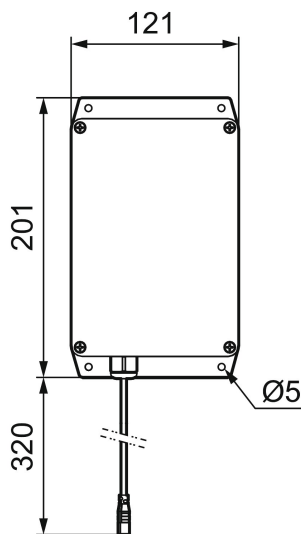

Ainutlaatuiset ominaisuudet

Reititin, Tronic WMS

Tuote-nro: 729481

Kuvaus: Tronic Gateway (reititin)

- Tronic Gateway (reititin) on langattoman verkon yhteyspiste hanan ja WMS (water management system) järjestelmän välillä
- Tämä yhteys mahdollistaa tiedon lähettämiseen sekä hanaan että hanasta. WMS järjestelmään yhteydessä oleva hana rekisteröi mm. veden kulutuksen, veden lämpötilan ja mahdolliset vikatilanteet.
- Hanan ja reitittimen välillä on radioyhteys (868 MHz). Reitittimen ja WMS järjestelmän välinen yhteys toimii 2G/4G mobiiliverkon kautta
- Reititin sijoitetaan vaaditun kantavuusalueen keskelle, kuuluvuusalue noin 30 m.
- Tukee max. 30 hanaa/suihkua
- Kytetään verkkovirtaan pistotulppamuuntajalla S600129 tai kiinteällä muuntajalla S600128