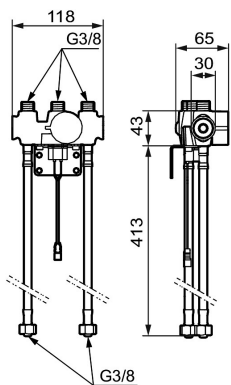

Ainutlaatuiset ominaisuudet

Mora Cera Duo Miniprofi

Tuote-nro: 242402 Flow 3 bar: 9,1 l/m

Kuvaus: Kromattu, paristokäyttöinen (sis.pariston)

- ESS-energiansäästötoiminto
- Yhdistetty keittiöhana ja esihuuhtelulaite
- Lämpötilan ja virtaaman esisääto
- Keraaminen säätökasetti: pitkä käyttöikä ja pehmeä sulkeutuminen
- Juoksuputken rajoitus valittavissa 60°, 85°, 110° tai 360° (rajoitinsarja 60° tai 110° mukaan)
- Ajustettu huuhtelu - turvallinen sulkeutuminen estää tulvimisen
- Voidaan sulkea 5 min. ajaksi (esim. siivouksen ajaksi)
- Alhainen virrankulutus takaa paristolle pitkän toiminta-ajan
- Tunnistin IP67
- Ääniluokka 1

Asennus:

- Automaattinen tunnistimen kalibrointi
- Kaiki mallit voidaan muuttaa paristokäyttöisestä (6V) verkkovirralla (12V AC/DC)
- Verkkovirralla vaihdettaessa tarvitaan adapterisarja S600147
- Joustavat Soft PEX®- liitosletkut 3/8" liitosmutterilla
- Asennusreikä Ø34-37 mm

NRO.	MA-NRO	LM	KUVAUS
17	S600141		Muunnosnipa
18	409340.AE	6432210	Keittiöhanan tukilevy
19	891096.AE	6432025	Huoltotyökalu
20	439060.AE		Lukitusnasta
21	S600060		Suutinos
22	309519.AE		Juoksuputken lukitsin
23	708843.AE		O-rengas (15,54 x 2,62), 2 kpl
24	209543.AE		Juoksuputken rajoitinsarja 40°
25	109016.AE		Kiinnitysniippa
26	139595.AE		Rajoitinsarja
27	S600018		Juoksuputken kiinnitysniippa, täydellinen