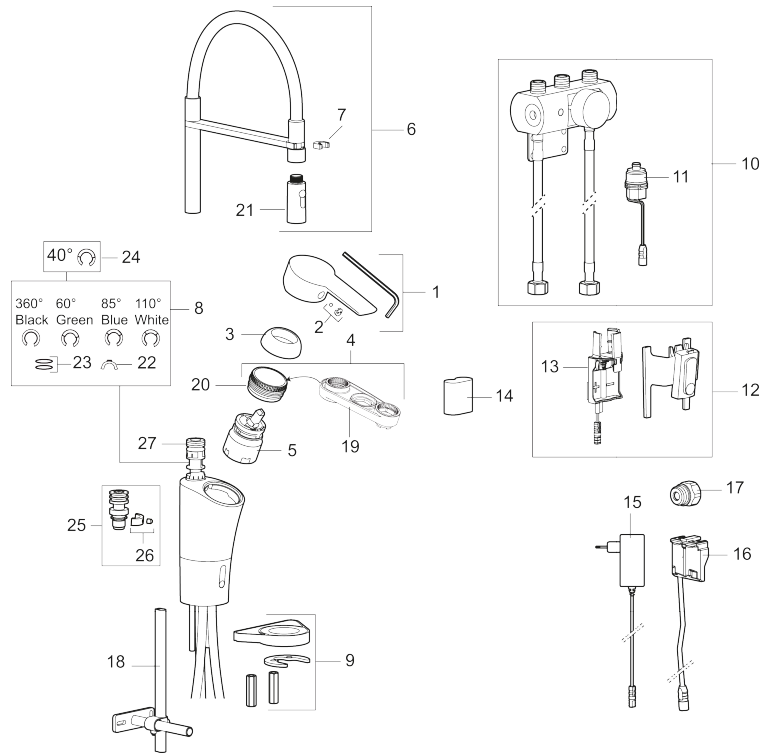

Ainutlaatuiset ominaisuudet

Mora Cera Duo Miniprofi

Tuote-nro: 242402 Flow 3 bar: 9,1 l/m

Kuvaus: Kromattu, paristokäyttöinen (sis.pariston)

- ESS-energiansäästötoiminto
- Yhdistetty keittiöhana ja esihuuhtelulaite
- Lämpötilan ja virtaaman esisääto
- Keraaminen säätökasetti: pitkä käyttöikä ja pehmeä sulkeutuminen
- Juoksuputken rajoitus valittavissa 60°, 85°, 110° tai 360° (rajoitinsarja 60° tai 110° mukaan)
- Ajustettu huuhtelu - turvallinen sulkeutuminen estää tulvimisen
- Voidaan sulkea 5 min. ajaksi (esim. siivouksen ajaksi)
- Alhainen virrankulutus takaa paristolle pitkän toiminta-ajan
- Tunnistin IP67
- Ääniluokka 1

Asennus:

- Automaattinen tunnistimen kalibrointi
- Kaiki mallit voidaan muuttaa paristokäyttöisestä (6V) verkkovirralla (12V AC/DC)
- Verkkovirralla vaihdettaessa tarvitaan adapterisarja S600147
- Joustavat Soft PEX®- liitosletkut 3/8" liitosmutterilla
- Asennusreikä Ø34-37 mm

Asetukset:

- Ohjelmoitava havaitsemisetäisyys
- Ohjelmoitava huuhteluaika

Varaosalistaus

NRO.	MA-NRO	LM	KUVAUS
1	409600.AE		Vipu, täydellinen
2	409392.AE		Merkkinasta ja vivun kiinnitysruuvi
3	409391.AE		Peitelevy
4	409393.AE		Kiinnitysmutteri ja huoltotyökalu
5	S600273		Keraaminen säätöosa, sisältää huoltotyökalun
6	S600059		Juoksuputki, täydellinen, kromattu
7	S600061		Tukivarren vastakappale
8	209524.AE	6432226	Juoksuputken rajoitinsarja
9	409388.AE		Kiinnityssarja, keittiöhanalle
10	729443		Sekoitusventtiili
11	S600277	6430160	Magneettiventtiili
12	S600166		Elektroniikkayksikkö
13	729441.AE		Paristorasia
14	S600135	6432264	Paristo
15	S600129	6432259	Muuntaja 12V
16	S600131	6432260	Verkkoliitäntä