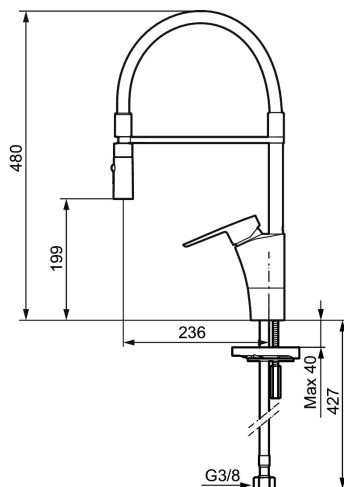

Ainutlaatuiset ominaisuudet

Mora Cera Duo Miniprofi

Tuote-nro: 242402 Flow 3 bar: 9,1 l/m

Kuvaus: Kromattu, paristokäyttöinen (sis.pariston)

- ESS-energiansäästötoiminto
- Yhdistetty keittiöhana ja esihuuhtelulaite
- Lämpötilan ja virtaaman esisääto
- Keraaminen säätökasetti: pitkä käyttöikä ja pehmeä sulkeutuminen
- Juoksuputken rajoitus valittavissa 60°, 85°, 110° tai 360° (rajoitinsarja 60° tai 110° mukaan)
- Ajustettu huuhtelu - turvallinen sulkeutuminen estää tulvimisen
- Voidaan sulkea 5 min. ajaksi (esim. siivouksen ajaksi)
- Alhainen virrankulutus takaa paristolle pitkän toiminta-ajan
- Tunnistin IP67
- Ääniluokka 1

Asennus:

- Automaattinen tunnistimen kalibrointi
- Kaiki mallit voidaan muuttaa paristokäyttöisestä (6V) verkkovirralla (12V AC/DC)
- Verkkovirralla vaihdettaessa tarvitaan adapterisarja S600147
- Joustavat Soft PEX®- liitosletkut 3/8" liitosmutterilla
- Asennusreikä Ø34-37 mm