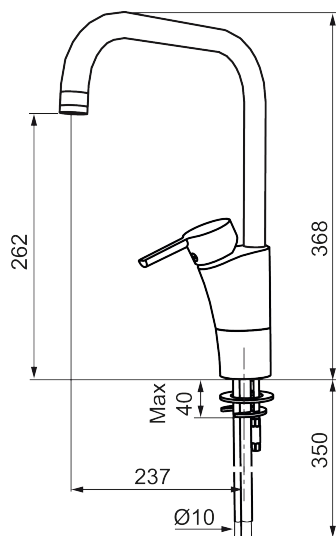

Etgrebsarmatur, Mora MMIX K7

Mora MMIX kombinerer et formsmukt og ergonomisk design med et energieffektivt indre. Designet er præget af en kærtegnende bølgende geometri og formidler en tidløs og sammenhængende stil gennem hele serien. Vores unikke miljøkoncept EcoSafe™ ligger til grund for udviklingsarbejdet og bidrager til et lavt energiforbrug og langsigtede miljøsyn.

Artikel-nummer: 732050 VVS: 705909104 Flow 3 bar: 7,3 l/m
 Beskrivelse: Krom, tilslutning Ø10

Unikke egenskaber

Tilbageløbssikring

- Til køkkenvask.
- ESS (Energy Saving System).
- Med høj J-svingtud 60°, 85°, 110° eller 360°.
- 237 mm fremspring.
- Soft Closing og keramisk kartusche.
- Indbygget temperatur- og flowbegrænser.
- Eco (Energi- og vandbesparende perlator).
- Flexible tilslutningsslanger.
- Godkendt af Svenska Reumatikerförbundet.
- Lead Free (blyfri)
- Hulmål Ø32-37 mm.
- **5 års trykgaranti.**

Artikel-nummer: 732050

VVS: 705909104

Reservedelsliste

NR.	ART.NO	VVS	BESKRIVELSE
	37885000		Gummiring t Soft-PEX® rør 3/8", 10-pak
1	S600299		Pakningssæt med spærreriger
2	209543.AE	745148373	Svingtuds begrænsningsæt 40°
3	S600206		Selvlukkende håndbruser, krom
4	S600308		Stabiliseringsæt
5	S600314		Strålsamler M22 indv, med kugleled, 7–9 l/min ved 3 bar
6	131415.AE		Perlatorhylster M24 udv., 15 mm, krom
7	S600312		Strålsamler M21,5 udv., 7–9 l/min ved 3 bar
7	409385.AE		Strålsamler M21,5 udv., 5 l/min ved 2–6 bar
7	S600228		Strålsamler M21,5 udv., 3 l/min ved 2–6 bar
7	409429.AE		Strålsamler M21,5 udv., 7–9 l/min ved 3 bar
8	131410.AE		Perlatorhylster M22 indv.
9	S600160		Monteringsæt til håndvaskarmatur
10	S600159		Monteringsæt til køkkenarmatur