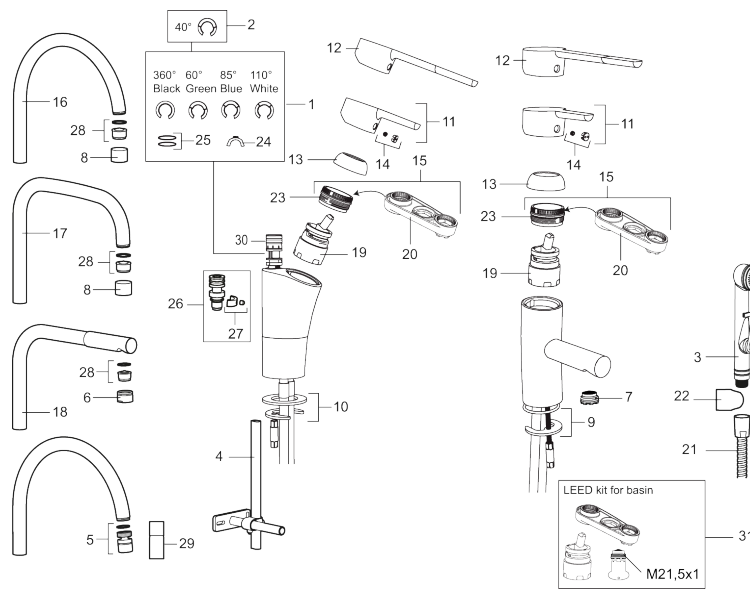

Artikel-nummer: 732050 VVS: 705909104 Flow 3 bar: 7,3 l/m
 Beskrivelse: Krom, tilslutning Ø10

Unikke egenskaber

Tilbageløbssikring

- Til køkkenvask.
- ESS (Energy Saving System).
- Med høj J-svingtud 60°, 85°, 110° eller 360°.
- 237 mm fremspring.
- Soft Closing og keramisk kartusche.
- Indbygget temperatur- og flowbegrænser.
- Eco (Energi- og vandbesparende perlator).
- Flexible tilslutningsslanger.
- Godkendt af Svenska Reumatikerförbundet.
- Lead Free (blyfri)
- Hulmål Ø32-37 mm.
- **5 års trykgaranti.**

PRODUKTBEKRIVELSE

Etgrebsarmatur, Mora MMIX K7

Mora MMIX kombinerer et formsmukt og ergonomisk design med et energieffektivt indre. Designet er præget af en kærtegennende bølgende geometri og formidler en tidløs og sammenhængende stil gennem hele serien. Vores unikke miljøkoncept EcoSafe™ ligger til grund for udviklingsarbejdet og bidrager til et lavt energiforbrug og langsigtede miljøsyn.

Artikel-nummer: 732050

VVS: 705909104

Reservedelsliste

NR.	ART.NO	VVS	BESKRIVELSE
	37885000		Gummiring t Soft-PEX® rør 3/8", 10-pak
1	S600299		Pakningssæt med spærreriger
2	209543.AE	745148373	Svingtuds begrænsningsæt 40°
3	S600206		Selvlukkende håndbruser, krom
4	S600308		Stabiliseringsæt
5	S600314		Strålsamler M22 indv, med kugleled, 7–9 l/min ved 3 bar
6	131415.AE		Perlatorhylster M24 udv., 15 mm, krom
7	S600312		Strålsamler M21,5 udv., 7–9 l/min ved 3 bar
7	409385.AE		Strålsamler M21,5 udv., 5 l/min ved 2–6 bar
7	S600228		Strålsamler M21,5 udv., 3 l/min ved 2–6 bar
7	409429.AE		Strålsamler M21,5 udv., 7–9 l/min ved 3 bar
8	131410.AE		Perlatorhylster M22 indv.
9	S600160		Monteringsæt til håndvaskarmatur
10	S600159		Monteringsæt til køkkenarmatur