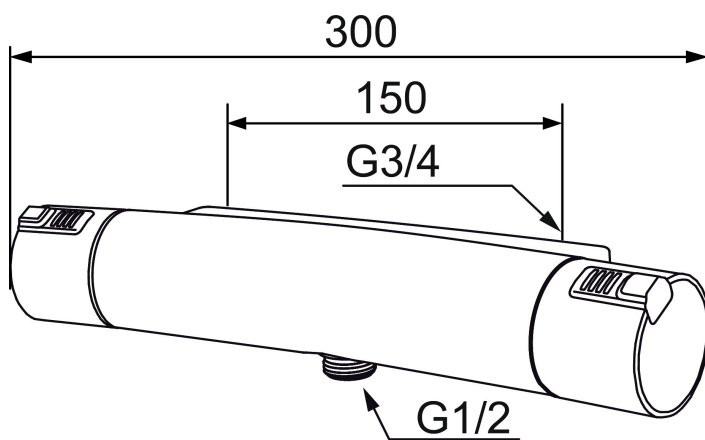

Mora MMIX T5 termostaattisuihkuhana

Mora MMIX:ssä kaunislinjainen ja ergonominen muotoilu yhdistyy energiatehokkaaseen sisäosaan. Muotoilua leimaa hivelevän kaunis aaltoileva geometria, joka tekee koko sarjasta ajattoman tyylikkään. Kehitystyö perustuu ainutlaatuisen EcoSafe™-ympäristökonseptiimme, joka säästää energiaa ja edistää pitkäjänteistä ympäristöajattelua.

Tuote-nro: 731100 **LVI:** 6360635

Kuvaus: Kromattu

Ainutlaatuiset ominaisuudet

- Liitos alas
- Paineentasaajalla täydennetty termostaattitoiminto
- Imusuojattu EU-standardin SS-EN 1717 mukaan
- Eco-vesimäärän säästötoiminto
- Turvanuppi + 38°C
- Lead Free, lyijyttömät materiaalit
- Ääniluokka 1