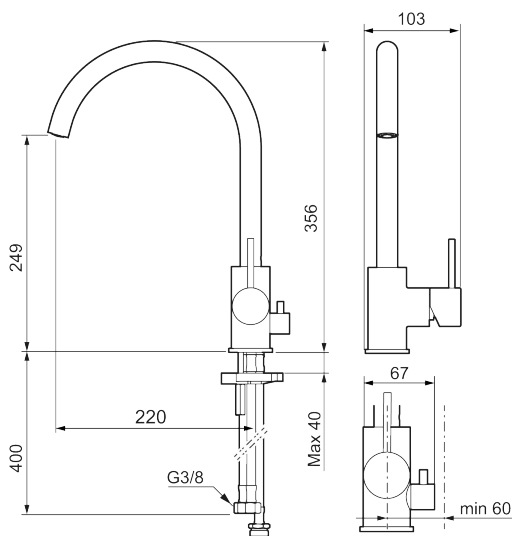

## MORA INXX II soft keittiöhana pk-venttiilein

**Tuote-nro:** 272151.12LD3 **Flow 3 bar:** 3,8 l/m

**Kuvaus:** Mattamusta, LEED/BREEAM-mukautettu

- Keraaminen säätökasetti: pitkä käyttöikä
- Lämpötilan- ja vesimäärän esisääto
- Apk-venttiilein (vain kylmään veteen)
- Juoksuputken rajoitus valittavissa 60°, 85°, 110° tai 360°
- Joustavat Soft PEX®- liitosletkut 3/8" liitosmutterilla
- Asennusreikä Ø34-37 mm

Ainutlaatuiset ominaisuudet

TUOTEKUVAUS

MORA INXX II soft keittiöhana  
pk-venttiilein

Tuote-nro: 272151.12LD3

Varaosalistaus

NRO.	MA-NRO	LM	KUVAUS
1	409700.AE		Käyttövipu täydellinen, kromattu
1	409700.12AE		Käyttövipu täydellinen, mattamusta
1	409700.22AE		Käyttövipu täydellinen, mattavalkoinen
1	409700.44AE		Käyttövipu täydellinen, mattaharma
1	409700.60AE		Käyttövipu täydellinen, kiiltävä messinki PVD
1	409700.62AE		Käyttövipu täydellinen, harjattu messinki PVD
1	409700.76AE		Käyttövipu täydellinen, harjattu nikkeli
2	409702.AE		Keraaminen säätöosa
3	S600230	6561291	Poresuutin M21,5 uk., Z
4	S600055		Kiinnityssarja
5	209565.AE		Juoksuputken rajoitinsarja
6	708843.AE		O-rengas (15,54 x 2,62), 2 kpl
7	S600308	6561329	Vakautusosa
8	409707.AE		Pesukoneventtiilin tomiosa huoltoavaimin