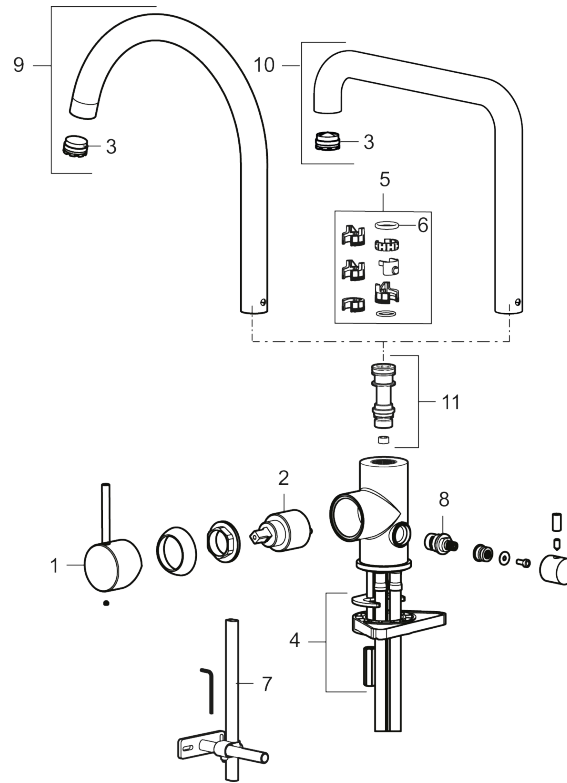

## MORA INXX II soft keittiöhana pk-venttiilein

**Tuote-nro:** 272151.12LD3 **Flow 3 bar:** 3,8 l/m

**Kuvaus:** Mattamusta, LEED/BREEAM-mukautettu

- Keraaminen säätökasetti: pitkä käyttöikä
- Lämpötilan- ja vesimäärän esisääto
- Apk-venttiilein (vain kylmään veteen)
- Juoksuputken rajoitus valittavissa 60°, 85°, 110° tai 360°
- Joustavat Soft PEX®- liitosletkut 3/8" liitosmutterilla
- Asennusreikä Ø34-37 mm

Ainutlaatuiset ominaisuudet

TUOTEKUVAUS

MORA INXX II soft keittiöhana  
pk-venttiilein

Tuote-nro: 272151.12LD3

Varaosalistaus

NRO.	MA-NRO	LM	KUVAUS
1	409700.AE		Käyttövipu täydellinen, kromattu
1	409700.12AE		Käyttövipu täydellinen, mattamusta
1	409700.22AE		Käyttövipu täydellinen, mattavalkoinen
1	409700.44AE		Käyttövipu täydellinen, mattaharma
1	409700.60AE		Käyttövipu täydellinen, kiiltävä messinki PVD
1	409700.62AE		Käyttövipu täydellinen, harjattu messinki PVD
1	409700.76AE		Käyttövipu täydellinen, harjattu nikkeli
2	409702.AE		Keraaminen säätöosa
3	S600230	6561291	Poresuutin M21,5 uk., Z
4	S600055		Kiinnityssarja
5	209565.AE		Juoksuputken rajoitinsarja
6	708843.AE		O-rengas (15,54 x 2,62), 2 kpl
7	S600308	6561329	Vakautusosa
8	409707.AE		Pesukoneventtiilin tomiosa huoltoavaimin