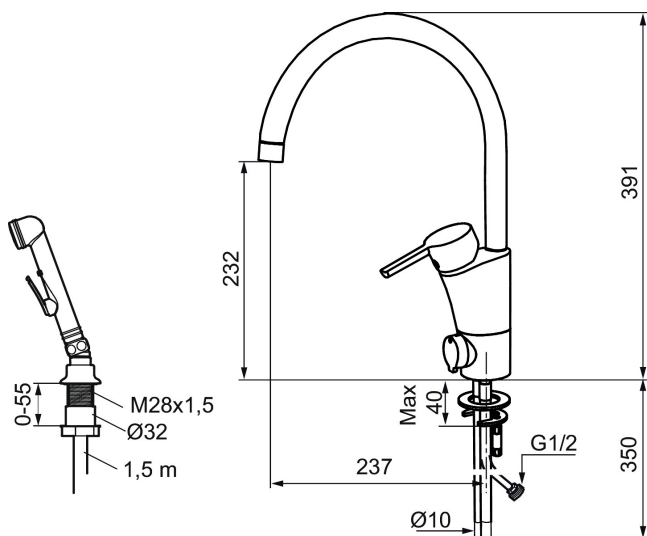

Schutzmodul

MORA MMIX K5 Sanette Spültisch-Einhebelmischer

Die Armaturenserie Mora MMIX verbindet attraktives skandinavisches Design mit anspruchsvollster Mora-Technologie.

Ihr Leistungsspektrum ist einzigartig: Sie spart Wasser und Energie, verhindert die Entstehung von Druckstößen im Trinkwassernetz und bietet aufgrund ihrer besonderen Kartuschen-Technologie eine besondere Leichtgängigkeit und eine lange Lebensdauer.

Besonders vielseitig: Die Variante mit selbstschließender Handbrause

: 732166 Flow 3 bar: 6,7 l/m

Ausführung: Chrom, Neue Artikel-Nr. siehe: 332166

- Mit Geräteanschlussventil (Umstellung warm/kalt möglich)
- Mit selbstschliessender Geschirrbrause, Schlauch 1500 mm, Tischdurchführung
- ESS (Energie-Spar-System)
- Mit Soft Closing zur Vermeidung von Druckstößen
- Einstellbare Mengen- und Temperaturbegrenzung
- Eco (Energie- und Wasserstrahlregler)
- Flexible Anschlussschläuche Soft-PEX®
- Schwenkbarer Auslauf, Schwenkbegrenzung 60°, 85°, 110° oder 360°
- Lead Free (Bleifrei gem. Trinkwasserverordnung)
- Lochdurchmesser Ø32-37 mm

MORA MMIX K5 Sanette Spültisch-Einhebelmischer

Die Armaturenserie Mora MMIX verbindet attraktives skandinavisches Design mit anspruchsvollster Mora-Technologie.

Ihr Leistungsspektrum ist einzigartig: Sie spart Wasser und Energie, verhindert die Entstehung von Druckstößen im Trinkwassernetz und bietet aufgrund ihrer besonderen Kartuschen-Technologie eine besondere Leichtgängigkeit und eine lange Lebensdauer.