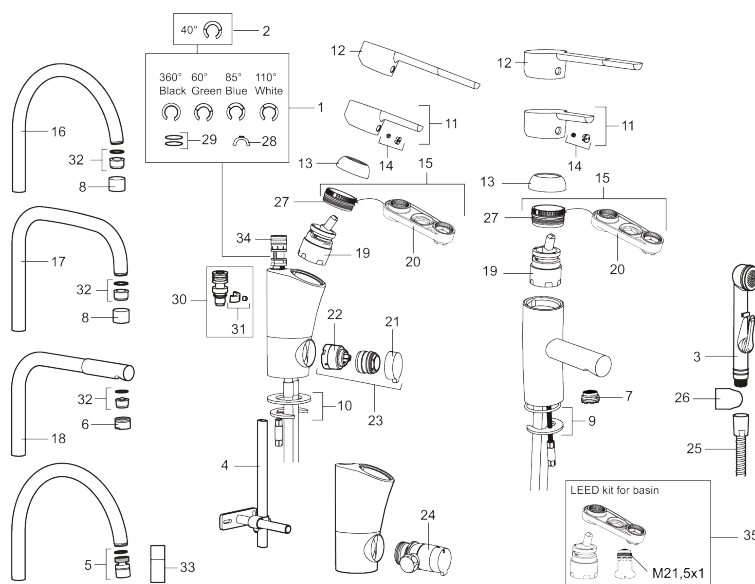

Besonders vielseitig: Die Variante mit selbstschließender Handbrause

: 732166 Flow 3 bar: 6,7 l/m

Ausführung: Chrom, Neue Artikel-Nr. siehe: 332166

- Mit Geräteanschlussventil (Umstellung warm/kalt möglich)
- Mit selbstschliessender Geschirrbrause, Schlauch 1500 mm, Tischdurchführung
- ESS (Energie-Spar-System)
- Mit Soft Closing zur Vermeidung von Druckstößen
- Einstellbare Mengen- und Temperaturbegrenzung
- Eco (Energie- und Wasserstrahlregler)
- Flexible Anschlussschläuche Soft-PEX®
- Schwenkbarer Auslauf, Schwenkbegrenzung 60°, 85°, 110° oder 360°
- Lead Free (Bleifrei gem. Trinkwasserverordnung)
- Lochdurchmesser Ø32-37 mm

MORA MMIX K5 Sanette Spültisch-Einhebelmischer

Die Armaturenserie Mora MMIX verbindet attraktives skandinavisches Design mit anspruchsvollster Mora-Technologie.

Ihr Leistungsspektrum ist einzigartig: Sie spart Wasser und Energie, verhindert die Entstehung von Druckstößen im Trinkwassernetz und bietet aufgrund ihrer besonderen Kartuschen-Technologie eine besondere Leichtgängigkeit und eine lange Lebensdauer.

Besonders vielseitig: Die Variante mit selbstschließender Handbrause

: 732166

1	S600299	Dichtungs- und Begrenzungssatz
2	209543.AE	Sperre 40°
3	S600206	Selbstschliessende Handbrause, chrom
4	S600308	Stabilisierungssatz
5	S600314	Strahlregler mit Kugelgelenk M22 innen, 7–9 l/min von 300 kPa
6	131415.AE	Gehäuse M24 außen, 15 mm, Chrom
7	S600312	Strahlregler M21,5 außen, 7–9 l/min von 300 kPa
7	409385.AE	Strahlregler M21,5 außen, 5 l/min von 200–600 kPa
7	S600228	Strahlregler M21,5 außen, 3 l/min von 200–600 kPa
8	131410.AE	Gehäuse M22 innen
9	S600160	Befestigung, Waschtischarm.
10	S600159	Monteringssæt til køkkenarmatur