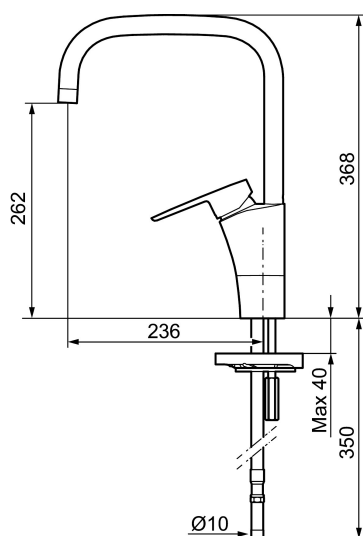

Unika egenskaper

Skyddsmodul 

CERA K7 köksblandare

Mora Cera - ett självklart val om du söker en produkt som är robust, energieffektiv och med många smarta funktioner. Design och funktion är utformad så att kranen är extra användarvänlig, den passar därför hela familjen. Inbyggda energisparfunktioner som sparar vatten och energi ger positiva effekter på både miljö och plånbok.

Art.nr: 242050 RSK: 8318191 Flöde 3 bar: 7,7 l/min

Utförande: Krom, ansl. slät ände Ø10 mm

- ESS (Energisparsystem)
- Mjukstängning med keramisk tätning
- Omställbar flödesbegränsning och temperaturspär
- Eco (energi- och vattenbesparande strålsamlare)
- Flexibla anslutningsrör i metallomspunnen Soft PEX®
- Svängbar pip 60°, 85°, 110° eller 360° (spärsegment medföljer för 60° och 110°)
- Godkänd av reumatikerförbundet
- Hålmått Ø32-37 mm