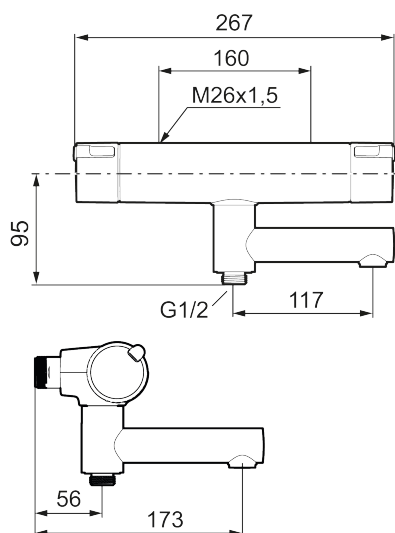

MMIX II badkarsblandare

Vår klassiska badkarsblandare MMIX i kromat utförande har fått en rakare form och ett djärvare uttryck. Resultatet? Överlägsen funktion och elegant stil!

Även insidan har fått sig en uppgradering i form av en förbättrad termostat för bästa tänkbara energieffektivitet.

Art.nr: 330000 RSK: 8245068 Flöde 3 bar: 22,9 l/min

Utförande: Krom, 160 c/c

- Utloppspip med inbyggd omkastare
- Tryckbalanserad termostatinsats
- Säkerhetsspärr 38°
- Eco-stopp
- Lead Free (blyfri)
- Återströmningsskydd enligt EU-standard SS-EN 1717