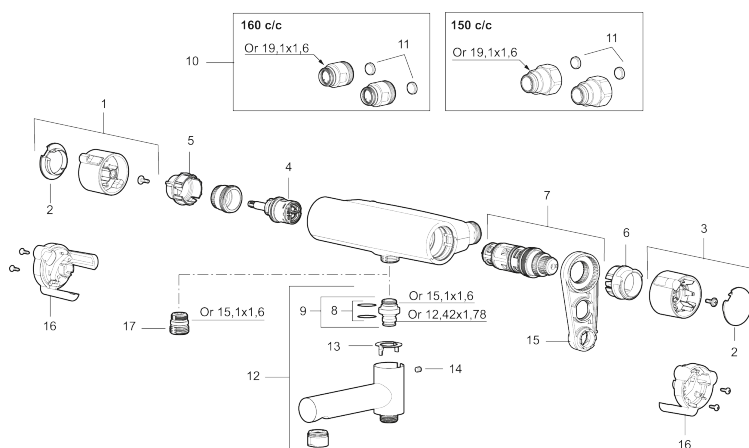

Även insidan har fått sig en uppgradering i form av en förbättrad termostat för bästa tänkbara energieffektivitet.

Art.nr: 330000 RSK: 8245068 Flöde 3 bar: 22,9 l/min

Utförande: Krom, 160 c/c

- Utloppspip med inbyggd omkastare
- Tryckbalanserad termostatinsats
- Säkerhetsspärr 38°
- Eco-stopp
- Lead Free (blyfri)
- Återströmningsskydd enligt EU-standard SS-EN 1717

Art.nr: 330000

RSK: 8245068

Reservdelslista

| NR. | ART.NR | RSK | BESKRIVNING |
|-----|-----------|---------|--|
| 1 | S600191 | 8397017 | Mängdvred, komplett, krom |
| 2 | S600192 | 8397019 | Täcklock, krom, 2-pack |
| 3 | S600190 | 8397018 | Temperaturvred, komplett, krom |
| 4 | S600020 | 8441462 | Keramiskt överstycke, med serviceverktyg (duschblandare) |
| 4 | S600021 | 8441463 | Keramiskt överstycke, med serviceverktyg (badkarsblandare), och för duschblandare MMIX II med utl. upp |
| 5 | S600086 | 8439710 | Stoppring, standard |
| 6 | S600087 | 8439711 | Skållningsskyddsring |
| 6 | S600026 | 8439708 | Skållningsskyddsring, max 42° |
| 7 | S600084 | 8439709 | Termostatinsats, komplett med serviceverktyg |
| 8 | 209519.AE | 8938340 | O-ringar |
| 9 | 409366.AE | | Nippel M18x1 (badkarsblandare) |
| 10 | 409361.AE | 8228492 | Anslutningsnippel (160 c/c) |
| 11 | 409359.AA | 8345172 | Filtersats för anslutningskoppling, butiksförpackad |
| 12 | 409356 | 8344853 | Utloppspip för ombyggnad av duschblandare |
| 13 | 129154.AE | 8295332 | Spärring |
| 14 | 708655.AE | 8295447 | Låsskruv |
| 15 | 891096.AE | 8345921 | Serviceverktyg |

| NR. | ART.NR | RSK | BESKRIVNING |
|-----|---------|---------|-----------------------------------|
| 16 | S600193 | 8397020 | Care-vingar, svart, 2-pack |
| 17 | S600088 | 8439712 | Nippel M18x1-G1/2 (duschblandare) |