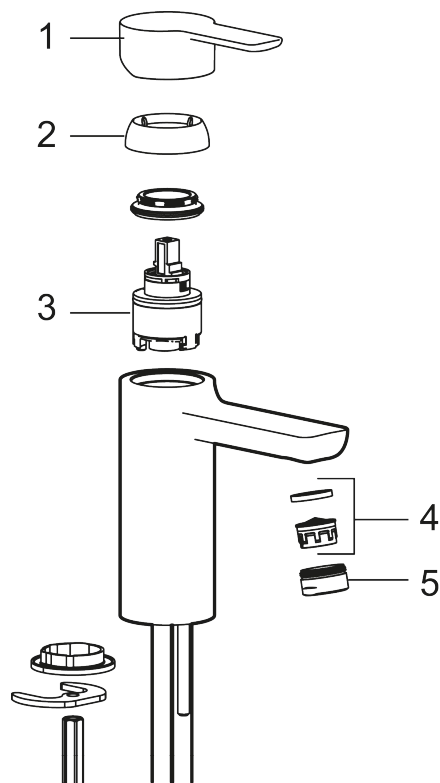

Art.nr: 343001.LD3 RSK: 8275918 Flöde 3 bar: 3,0 l/min

Utförande: Krom, LEED/BREEAM-anpassad

- ESS (energisparsystem)
- Inbyggd, lätt omställbar flödesbegränsning och temperaturspär
- Flexibla anslutningsrör i metallspunnen Soft PEX[®], lekande G3/8
- Lead Free (blyfri)
- Hålmått Ø34–37 mm

Unika egenskaper

Skyddsmodul AA

PRODUKTBESKRIVNING

LYNX tvättställsblandare

Tvättställsblandare med en skulptural, tidlös design i mattsvart eller stilren krom. Platta, kantiga detaljer kombineras med mjuka linjer för en dramatisk profil. Blandaren präglas av vårt ledande hållbarhetstänk.

Art.nr: 343001.LD3

RSK: 8275918

Reservdelslista

NR.	ART.NR	RSK	BESKRIVNING
1	S600239	8387192	Spak, komplett, krom
1	S600239.12	8387193	Spak, komplett, mattsvart
2	S600240	8397022	Täckhylsa, krom
2	S600240.12	8397023	Täckhylsa, mattsvart
3	S600242	8387196	Keramikinsats
4	132205.AE	8281441	Strålsamlarinsats, 5 l/min vid 2–6 bar
4	S600072	8281671	Strålsamlarinsats, 3 l/min vid 2–6 bar
4	S600226	8280024	Strålsamlarinsats, 1,7 l/min vid 2–6 bar
5	S600156	8280014	Hylsa M24 utv., 13 mm, krom