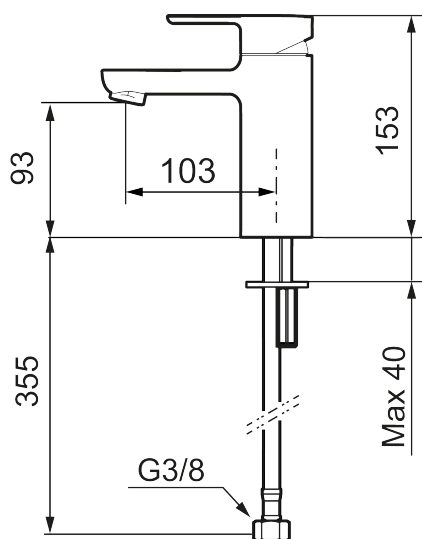

Unika egenskaper

Skyddsmodul AA