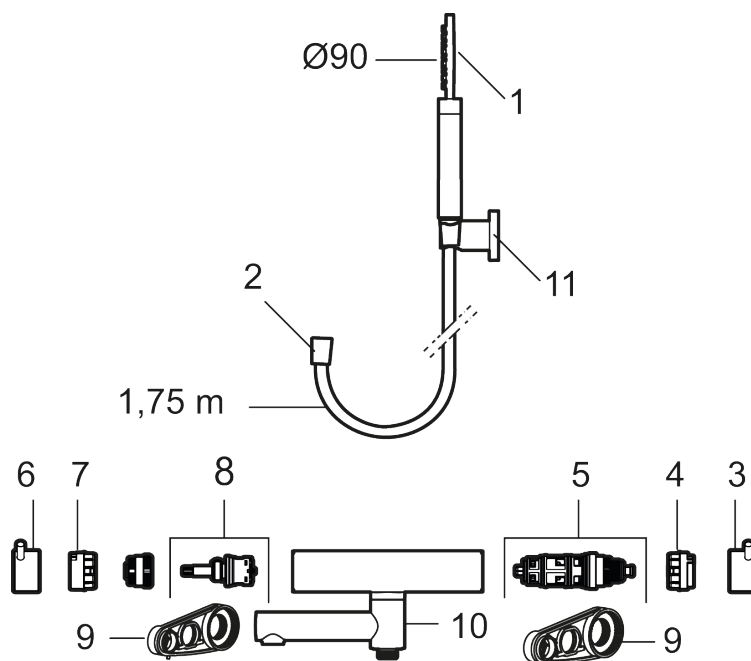

PRODUKTBESKRIVNING

INXX II badkarsblandare

Med en tålig mattgrå nyans och handduschen stora, runda munstycke skapar blandaren en estetisk känsla, samtidigt som den ger förutsättningarna för ett vilsamt bad. INXX II är serien som erbjuder en vattenupplevelse i världsklass i form av en jämn temperatur, hög komfort och ett starkt skydd mot skållning. Blandaren är testad och godkänd utifrån de byggregler som finns och är energieffektiv, vilket innebär att den ger en lägre vatten- och energiförbrukning utan att ge avkall på komforten.

Om serien

INXX II är en elegant och tidlös serie i en palett av noga utvalda nyanser. Kombinationen av hög kvalitet, sober design och skön komfort gör den till den ultimata serien.

Art.nr: 270100.44

RSK: 8362163

Reservdelslista

NR.	ART.NR	RSK	BESKRIVNING
1	209575	8275496	Handdusch, krom
1	209575.12	8275497	Handdusch, mattsvart
1	209575.22	8275498	Handdusch, mattvit
1	209575.44	8275499	Handdusch, mattgrå
1	209575.60	8275500	Handdusch, polerad mässing PVD
1	209575.62	8275501	Handdusch, borstad mässing PVD
2	131170.AE	8251927	Metallomspunnen duschslang 1750 mm, krom