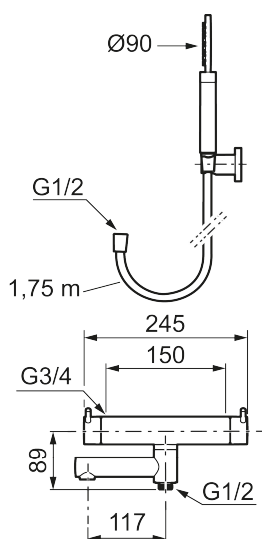

### Unika egenskaper

Skyddsmodul 

- OBS! 150 c/c
- Med handdusch, upphängare och metallomspunnen slang 1750 mm, PVC- och BPA-fri innerslang
- Utloppspip med inbyggd omkastare
- Tryckbalanserad termostatsats
- Säkerhetsspärr 38°
- Eco-stopp
- Piputsprång med väggbricka 176 mm
- Ansl. inv. G3/4
- Återströmningsskydd enligt EU-standard SS-EN 1717

### Reservdelslista

NR.	ART.NR	RSK	BESKRIVNING
1	209575	8275496	Handdusch, krom
1	209575.12	8275497	Handdusch, mattsvart
1	209575.22	8275498	Handdusch, mattvit
1	209575.44	8275499	Handdusch, mattgrå
1	209575.60	8275500	Handdusch, polerad mässing PVD
1	209575.62	8275501	Handdusch, borstad mässing PVD
2	131170.AE	8251927	Metallomspunnen duschslang 1750 mm, krom