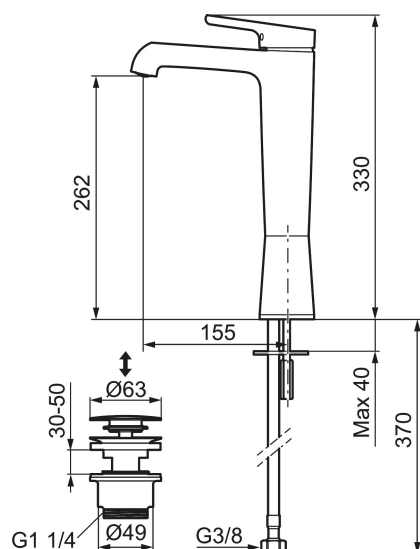

MORA ONE servantbatteri med forhøyet sokkel

Mora One er en serie blandebatterier som på en stilfull og elegant måte forteller om brukervennlighet, skjønnhet og holdbarhet. Mora One henter inspirasjon fra Mora Armatur sin 90-årige historie, men er designet for et moderne hjem. Thomas Sandell, arkitekt og designer, har designet Mora One, den er blant annet inspirert av den klassiske gårdspumpen. Mora One har i likhet med gårdspumpen et konisk kropp og skarpe overganger til de flate overflater. Mora One har avanserte og utprøvd teknologi. Blandebatteriene bidrar til en mer bærekraftig verden ved å spare så mye vann og energi som mulig uten at det går ut over komforten.

Art.no.: 263091.CA NRF-nummer: 4290337 Flow 3 bar: 4,8 l/m
Utførende: Krom

Unike funksjoner

Tilbakeslagssikring

- Mykstengende
- ESS (Energisparesystem)
- Med Push-down ventil
- Vannmengdebegrenser og temperatursperre
- Mora Eco konstantvannmengde 5 l/min ved 2-6 bar
- Fleksible Soft PEX®-rør med 3/8" mutter