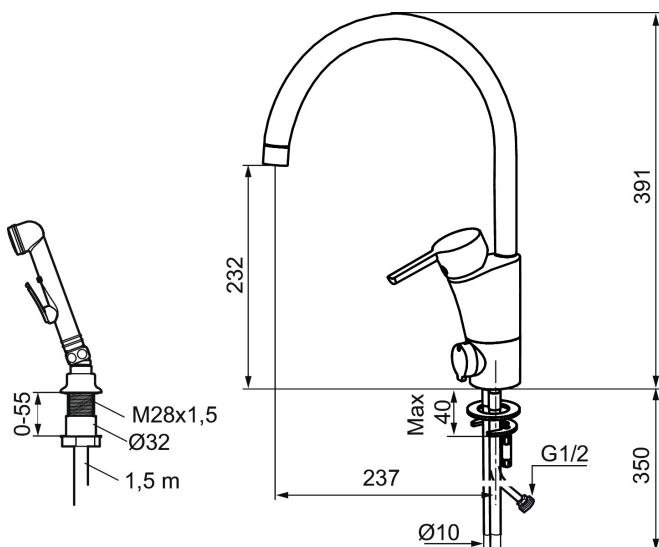

Art.nr: 732166 RSK: 8318397 Flöde 3 bar: 6,7 l/min

Utförande: Krom, ansl. Cu-rör Ø10 mm

Unika egenskaper

Skyddsmodul 

- Självstängande handdusch, slang 1500 mm, samt genomföringshylsa
- ESS (energisparsystem)
- Mjukstängning med keramisk tätning
- Eco (energi- och vattenbesparande strålsamlare)
- Svängbar pip 60°, 85°, 110° eller 360°
- Omställbar flödesbegränsning och temperaturspär
- Med diskmaskinsavstängning. Omställbar mellan KV och VV, inställd på KV
- Återströmningsskydd enligt EU-standard SS-EN 1717
- Lead Free (blyfri)
- Hålmått Ø32-37 mm för blandare
- Hålmått Ø28 (diskbänk), Ø32 (bänkskiva) för handdusch

PRODUKTBESKRIVNING

MORA MMIX K5 köksblandare

Mora MMIX kombinerar en formskön och ergonomisk design med en energieffektiv insida. Designen präglas av en smeksam böljande geometri och förmedlar en tidlös och sammanhängande stil över hela serien. Vårt unika miljökoncept EcoSafe™ ligger till grund för utvecklingsarbetet och bidrar till låg energiförbrukning och långsiktig miljöhänsyn. Blandaren är blyfri.

Art.nr: 732166

RSK: 8318397

Reservdelslista

NR.	ART.NR	RSK	BESKRIVNING
1	209524.AE	8346915	Spärrsegment
2	209543.AE	8346916	Spärrsegment 40°
3	S600206	8233049	Självstängande handdusch, krom
4	409340.AE	8531598	Stabiliseringssats
5	409380.AE	8281496	Strålsamlare M22 inv., ledbar, 7–9 l/min vid 3 bar
6	131415.AE	8281512	Hylsa M24 utv., 15 mm, krom
7	409382.AE	8242282	Strålsamlare M21,5 utv., 7–9 l/min vid 3 bar
7	409385.AE	8242292	Strålsamlare M21,5 utv., 5 l/min vid 2-6 bar
7	S600228		Strålsamlare M21,5 utv., 3 l/min vid 2-6 bar
8	131410.AE	8281509	Hylsa M22 inv.
9	409387.AE	8346912	Fästdetaljer, tvätt
10	409388.AE	8346914	Fästdetaljer
11	409389.AE	8344867	Spak, komplett
12	409390.AE	8344874	Care-spak, komplett, krom/svart