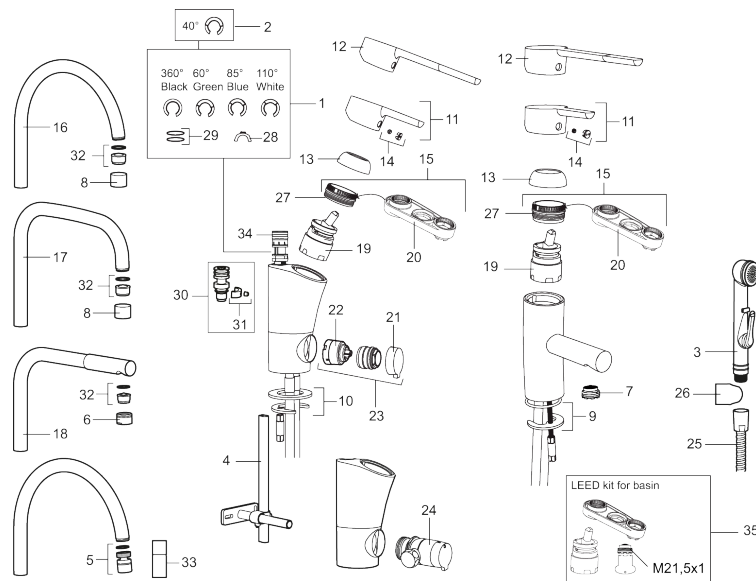

Art.nr: 732166 RSK: 8318397 Flöde 3 bar: 6,7 l/min

Utförande: Krom, ansl. Cu-rör Ø10 mm

Unika egenskaper

Skyddsmodul 

- Självstängande handdusch, slang 1500 mm, samt genomföringshylsa
- ESS (energisparsystem)
- Mjukstängning med keramisk tätning
- Eco (energi- och vattenbesparande strålsamlare)
- Svängbar pip 60°, 85°, 110° eller 360°
- Omställbar flödesbegränsning och temperaturspär
- Med diskmaskinsavstängning. Omställbar mellan KV och VV, inställd på KV
- Återströmningsskydd enligt EU-standard SS-EN 1717
- Lead Free (blyfri)
- Hålmått Ø32-37 mm för blandare
- Hålmått Ø28 (diskbänk), Ø32 (bänkskiva) för handdusch

Art.nr: 732166

RSK: 8318397

Reservdelslista

NR.	ART.NR	RSK	BESKRIVNING
1	209524.AE	8346915	Spärrsegment
2	209543.AE	8346916	Spärrsegment 40°
3	S600206	8233049	Självstängande handdusch, krom
4	409340.AE	8531598	Stabiliseringssats
5	409380.AE	8281496	Strålsamlare M22 inv., ledbar, 7–9 l/min vid 3 bar
6	131415.AE	8281512	Hylsa M24 utv., 15 mm, krom
7	409382.AE	8242282	Strålsamlare M21,5 utv., 7–9 l/min vid 3 bar
7	409385.AE	8242292	Strålsamlare M21,5 utv., 5 l/min vid 2-6 bar
7	S600228		Strålsamlare M21,5 utv., 3 l/min vid 2-6 bar
8	131410.AE	8281509	Hylsa M22 inv.
9	409387.AE	8346912	Fästdetaljer, tvätt
10	409388.AE	8346914	Fästdetaljer
11	409389.AE	8344867	Spak, komplett
12	409390.AE	8344874	Care-spak, komplett, krom/svart