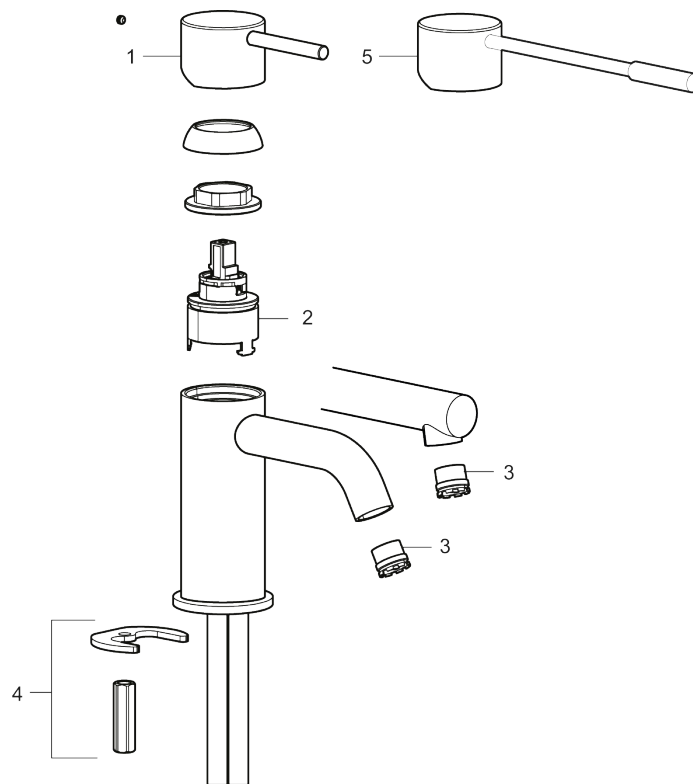

MORA INXX II sharp, small tvättställsblandare

Art.nr: 273003.LD3 RSK: 8275723 Flöde 3 bar: 3,0 l/min

Utförande: Krom, LEED/BREEAM-anpassad

- Keramisk tätning
- Omställbar flödesbegränsning och temperaturspär
- Flexibla anslutningsrör i metallomspunnen Soft PEX[®], lekande G3/8
- Hålmått Ø34-37 mm

Unika egenskaper

Skyddsmodul 

PRODUKTBeskrivning

MORA INXX II sharp, small tvättställsblandare

Art.nr: 273003.LD3

RSK: 8275723

Reservdelslista

NR.	ART.NR	RSK	BESKRIVNING
1	409701.AE	8394076	Spak, komplett, krom
1	409701.12AE	8394077	Spak, komplett, mattsvart
1	409701.22AE	8394078	Spak, komplett, mattvit
1	409701.44AE	8394079	Spak, komplett, mattgrå
1	409701.60AE	8394080	Spak, komplett, polerad mässing PVD
1	409701.62AE	8394081	Spak, komplett, borstad mässing PVD
2	409703.AE	8437060	Keramikinsats
3	409706.AE	8281571	Strålsamlare M16,5 utv., 5 l/min vid 2–6 bar
4	209518.AE	8346911	Fästdetaljer
5	409708.AE	8394122	Care-spak, komplett, krom
5	409708.12AE	8394123	Care-spak, komplett, mattsvart
5	409708.22AE	8394124	Care-spak, komplett, mattvit
5	409708.44AE	8394125	Care-spak, komplett, mattgrå
5	409708.60AE	8394126	Care-spak, komplett, polerad mässing PVD

NR.	ART.NR	RSK	BESKRIVNING
5	409708.62AE	8394127	Care-spak, komplett, borstad mässing PVD