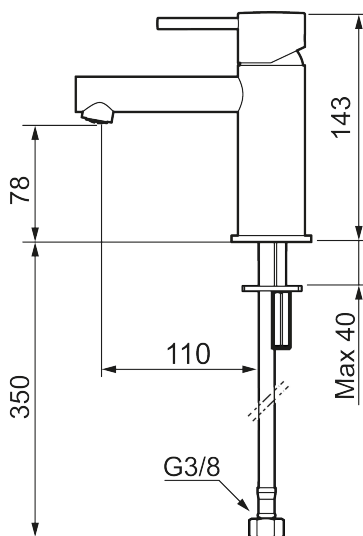

MORA INXX II sharp, small tvättställsblandare

Art.nr: 273003.LD3 RSK: 8275723 Flöde 3 bar: 3,0 l/min

Utförande: Krom, LEED/BREEAM-anpassad

- Keramisk tätning
- Omställbar flödesbegränsning och temperaturspär
- Flexibla anslutningsrör i metallomspunnen Soft PEX[®], lekande G3/8
- Hålmått Ø34-37 mm

Unika egenskaper

Skyddsmodul 

PRODUKTBeskrivning

MORA INXX II sharp, small tvättställsblandare

Art.nr: 273003.LD3

RSK: 8275723

Reservdelslista

NR.	ART.NR	RSK	BESKRIVNING
1	409701.AE	8394076	Spak, komplett, krom
1	409701.12AE	8394077	Spak, komplett, mattsvart
1	409701.22AE	8394078	Spak, komplett, mattvit
1	409701.44AE	8394079	Spak, komplett, mattgrå
1	409701.60AE	8394080	Spak, komplett, polerad mässing PVD
1	409701.62AE	8394081	Spak, komplett, borstad mässing PVD
2	409703.AE	8437060	Keramikinsats
3	409706.AE	8281571	Strålsamlare M16,5 utv., 5 l/min vid 2–6 bar
4	209518.AE	8346911	Fästdetaljer
5	409708.AE	8394122	Care-spak, komplett, krom
5	409708.12AE	8394123	Care-spak, komplett, mattsvart
5	409708.22AE	8394124	Care-spak, komplett, mattvit
5	409708.44AE	8394125	Care-spak, komplett, mattgrå
5	409708.60AE	8394126	Care-spak, komplett, polerad mässing PVD

NR.	ART.NR	RSK	BESKRIVNING
5	409708.62AE	8394127	Care-spak, komplett, borstad mässing PVD