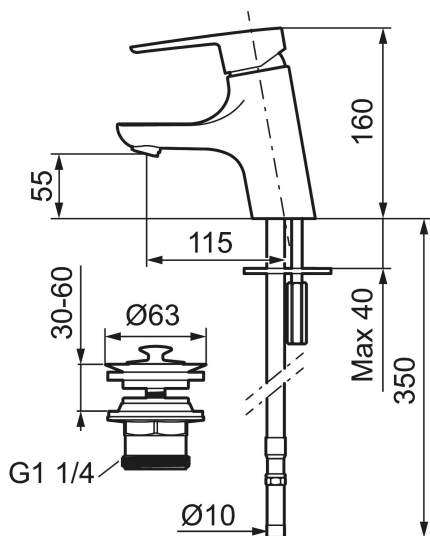

Art.nr: 243020.CA RSK: 8344538 Flöde 3 bar: 4,8 l/min

Utförande: Krom, ansl. slät ände Ø10 mm

### Unika egenskaper

Skyddsmodul 

- Med silpluggventil
- ESS (energisparsystem)
- Mjukstängning med keramisk tätning
- Omställbar flödesbegränsning och temperaturspär
- Eco (energi- och vattenbesparande konstantflödesstrålsamlare, 5 l/min vid 2–6 bar)
- Flexibla anslutningsrör i metallomspunnen Soft PEX®
- Godkänd av reumatikerförbundet
- Hålmått Ø33,5-37 mm

## Reservdelslista

NR.	ART.NR	RSK	BESKRIVNING
1	S600299	8387254	Spärsegment och låsring
2	209543.AE	8346916	Spärsegment 40°
3	S600206	8233049	Självstängande handdusch, krom
4	S600308	8387263	Stabiliseringsstag
5	131410.AE	8281509	Hylsa M22 inv.
6	131413.AE	8281511	Hylsa M24 utv., 13 mm
7	S600160	8387096	Monteringssats, tvättställsblandare
8	S600159	8387097	Monteringssats, köksblandare
9	409600.AE	8345186	Spak, komplett
10	409391.AE	8344865	Täckhylsa
11	409392.AE	8344866	Färgmarkering och fästskruv
12	409395.AE	8326732	Utloppspip K5, komplett
13	409396.AE	8326733	Utloppspip K7, komplett
14	409393.AE	8345179	Fästnippel för insats, inkl serviceverktyg