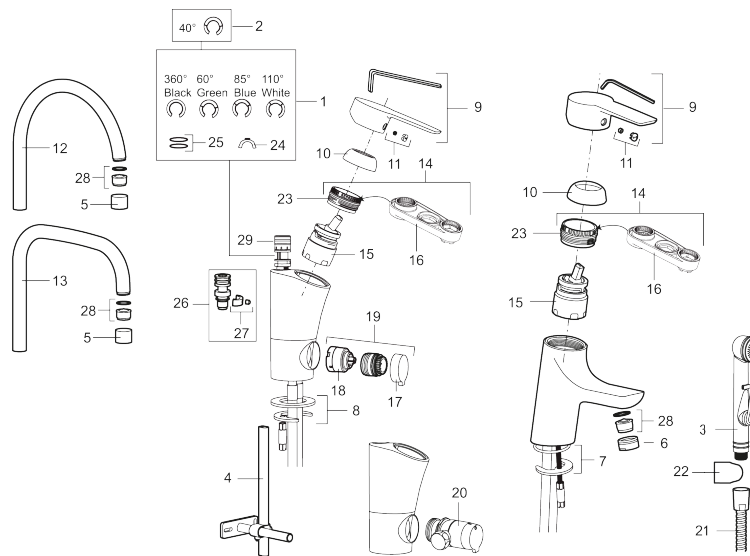

Art.nr: 243020.CA RSK: 8344538 Flöde 3 bar: 4,8 l/min

Utförande: Krom, ansl. slät ände Ø10 mm

### Unika egenskaper

Skyddsmodul 

- Med silpluggventil
- ESS (energisparsystem)
- Mjukstängning med keramisk tätning
- Omställbar flödesbegränsning och temperaturspär
- Eco (energi- och vattenbesparande konstantflödesstrålsamlare, 5 l/min vid 2–6 bar)
- Flexibla anslutningsrör i metallomspunnen Soft PEX®
- Godkänd av reumatikerförbundet
- Hålmått Ø33,5-37 mm

PRODUKTBeskrivning

## Reservdelslista

NR.	ART.NR	RSK	BESKRIVNING
1	S600299	8387254	Spärsegment och låsring
2	209543.AE	8346916	Spärsegment 40°
3	S600206	8233049	Självstängande handdusch, krom
4	S600308	8387263	Stabiliseringsstag
5	131410.AE	8281509	Hylsa M22 inv.
6	131413.AE	8281511	Hylsa M24 utv., 13 mm
7	S600160	8387096	Monteringssats, tvättställsblandare
8	S600159	8387097	Monteringssats, köksblandare
9	409600.AE	8345186	Spak, komplett
10	409391.AE	8344865	Täckhylsa
11	409392.AE	8344866	Färgmarkering och fästskruv
12	409395.AE	8326732	Utloppspip K5, komplett
13	409396.AE	8326733	Utloppspip K7, komplett
14	409393.AE	8345179	Fästnippel för insats, inkl serviceverktyg