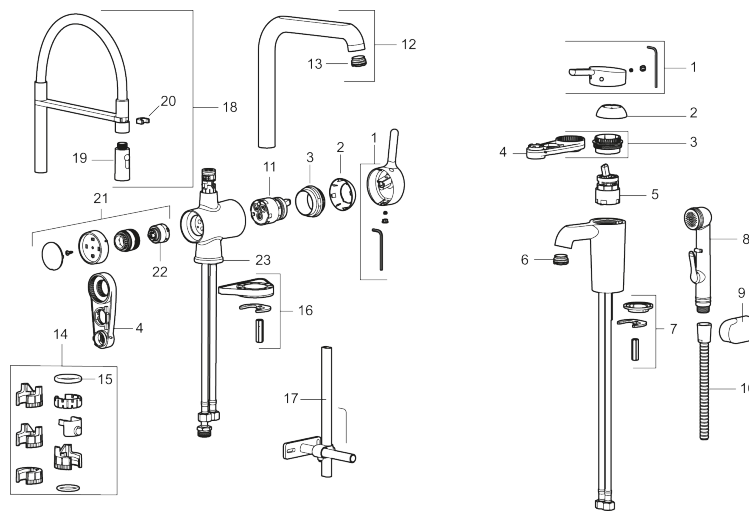

**Tuote-nro:** 263081.CA **LVI:** 6160686 **Flow 3 bar:** 4,8 l/m

**Kuvaus:** Kromattu

Ainutlaatuiset ominaisuudet

- ESS- energiansäästötoiminto
- Keraaminen säätökasetti; pitkä käyttöikä ja pehmeä sulkeutuminen, joka estää paineiskut ja putkien paukkumiset
- Vesimäärän ja lämpötilan esisäätö
- Eco-poresuutin (5l/min at 200–600 kPa)
- Joustavat Soft PEX®- liitosletkut 3/8" liitosmutterilla
- Asennusreikä Ø34-37 mm

**TUOTEKUVAUS**

**Tuote-nro:** 263081.CA

**LVI:** 6160686

**Varaosalistaus**

NRO.	MA-NRO	LVI	KUVAUS
1	409560.AE		Käyttövipu , täydellinen
2	409580.AE		Peitelevy
3	409570.AE		Lukitusnasta, sis. huoltotyökalun
4	891096.AE	6432025	Huoltotyökalu
5	409403.AE	6432018	Keraaminen säätöosa, sis.huoltotyökalun
5	409405.AE	6432024	Keraaminen säätöosa, Turbo, sis. huoltotyökalun
6	409565.AE		Poresuutin M24 uk., 5 l/min 200–600 kPa
7	409387.AE		Kiinnityssarja, pesuallashana
8	S600206		Itsesulkeutuva käsisuihku, kromattu
9	130732.AE	6565461	Käsisuihkun seinäripustin
10	S600207		Suihkuletku 1500 mm, kromattu

NRO.	MA-NRO	LVI	KUVAUS
11	409450.AE	6432177	Säätöosa huoltoavaimin, sis. huoltotyökalun
12	409561.AE		Juoksuputki, täydellinen
13	409569.AE		Poresuutin M24 uk., 9–11 l/min 300 kPa
14	209565.AE		Juoksuputken rajoitinsarja
15	708843.AE		O-rengas (15,54 x 2,62), 2 kpl
16	708779.AE		Kiinnityssarja, keittiöhana
17	409340.AE	6432210	Keittiöhanan tukilevy
18	409563.AE		Juoksuputki, täydellinen, läpinäkyvä letku
18	409563.0011		Juoksuputki, täydellinen, musta letku
18	409563.0015		Juoksuputki, täydellinen, vaaleanpunainen letku
18	409563.0020		Juoksuputki, täydellinen, valkoinen letku
18	409563.0024		Juoksuputki, täydellinen, ruskea letku
18	409563.0042		Juoksuputki, täydellinen, harmaa letku
18	409563.0084		Juoksuputki, täydellinen, sininen letku
19	409564.AE		Suutinosia
20	S600061		Tukivarren vastakappale
21	409562.AE		Pesukoneventtiili, täydellinen
22	209504.AE	6258287	Pesukoneventtiin tomiosa huoltoavaimin
23	209563.AE		Jalustarengas, keittiöhanat