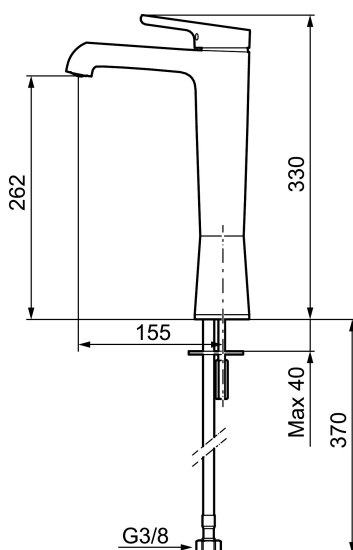

## Mora One pesuallashana , korottettu malli

Mora One on erittäin elegantti designhanasarja, jonka suunnittelun kulmakivinä on ollut kauneus, käytettävyys sekä kestävyys. Mora One on saanut inspiraationsa Mora Armaturin 90 vuotisesta historiasta, mutta se on suunniteltu moderniin kotiin. Arvostettu ruotsalainen suunnittelija ja arkkitehti Thomas Sandell sai inspiraation hanasarjan suunnitteluun perinteisestä, vanhan ajan vesipumpusta. Mora Onessa on samanlainen kartiomainen runko sekä terävät kulmat yhdistettynä tasaisiin pintoihin. Mora One-hanasarjassa on luotettava ja pitkälle kehitetty tekniikka ja hanat säästävät sekä vettä että energiaa, käyttömukavuudesta tinkimättä.

**Tuote-nro:** 263081.CA **LVI:** 6160686 **Flow 3 bar:** 4,8 l/m

**Kuvaus:** Kromattu

Ainutlaatuiset ominaisuudet

- ESS- energiansäästötoiminto
- Keraaminen säätökasetti; pitkä käyttöikä ja pehmeä sulkeutuminen, joka estää paineiskut ja putkien paukkumiset
- Vesimäärän ja lämpötilan esisäätö
- Eco-poresuutin (5l/min at 200–600 kPa)
- Joustavat Soft PEX®- liitosletkut 3/8" liitosmutterilla
- Asennusreikä Ø34-37 mm