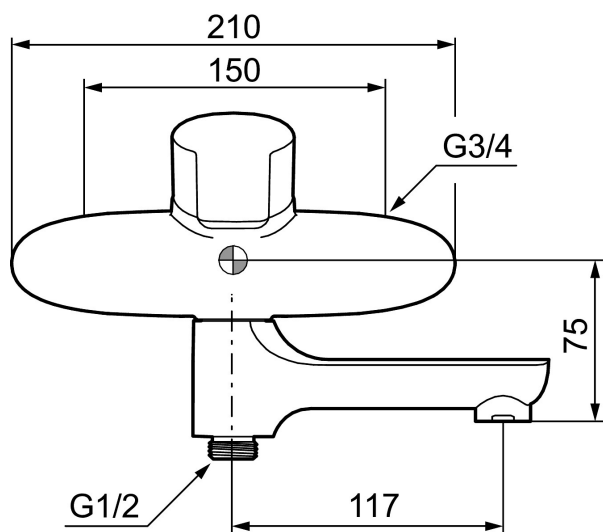

Unikke egenskaber

Tilbageløbssikring

Mora Cera W5 etgrebsarmatur

Et badeværelse er et sted for afkobling, nydelse og nyttiggørelse, så fyld det med den rette stemning. Spar energi uden at anstrenge dig, beskyt dig i mod temperaturudsving og und dig selv et ekstra langt bad uden at få dårlig samvittighed. Mora Cera fylder dit badeværelse med kvalitet på mange måder.

Artikel-nummer: 250100 VVS: 727014204

Beskrivelse: Krom

- Kar ½ tilslutning til bruseslange.
- Soft closing med keramisk kartusche.
- Indbygget temperatur- og flowbegrænser.
- Integreret omskifter i svingtuden.
- 117 mm fremspring.
- Kontraventiler.
- **5 års trykgaranti.**