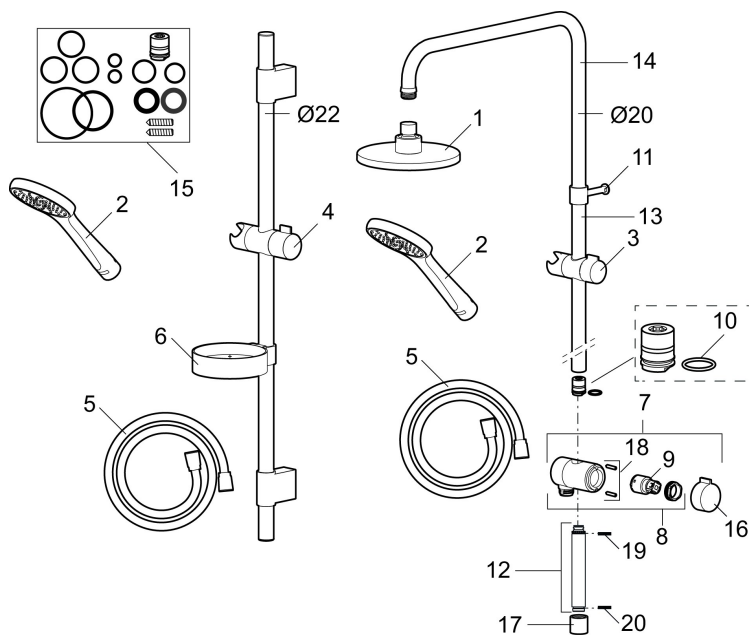

**Art.no.:** 130316 **NRF-nummer:** 4294172 **Flow 3 bar:** 10,0 l/m  
**Utførende:** Krom, komfortvannmengde ved 6 l/min og ca maks 10 l/min

- Metallslange 1,75 m, PVC/BPA-fri innerslange
- Såpeskål
- Hånddusj med svivel
- Med antikalksystem "Easy Clean"
- Velgbar anslutning med/uten luftinnblanding
- Luftinnblanding gir komfortvannmengde ved 6 l/min

## Reservedelsliste

NR.	ART. NO.	NRF-NUMMER	BESKRIVELSE
	139912.AE	4294183	Distansering for Ø18, Ø20 og Ø22 mm, til såpeskål 409416
1	209555	4294178	Dusjkopp 150 mm
2	130370	4294177	Hånddusj
3	409418.AE		Hånddusjholder/glider Ø20, krom
4	130363.AE	4294108	Hånddusjholder/glider Ø22
5	139835.AE	4294433	Dusjslange, 1,75 m, krom
6	409416	4294205	Såpeskål
7	409422		Dusjomkaster, komplett
8	409430.AE		Dusjomkaster (uten ratt)
9	409417.AA		Keramisk innsats for dusjomkaster
10	639173.AE		O-ring, (15,1 x 1,6) 2 stk
11	139906.AE		Dusjrørklammer 20 mm
12	209549.AE		Anslutningsrør komplett
13	209548.AE		Nedre veggør
14	209550.AE		Øvre veggør / takrør

NR.	ART. NO.	NRF-NUMMER	BESKRIVELSE
15	409425.AE		Reservedelspose for Mora Shower System
16	409443.AE		Omkasterratt
17	209291.AE		Overgang G1/2 - M18x1
18	139812.AE		Låseskrue M5x20
19	309246.AE		O-ring (13,1 x 1,6) 2 stk
20	609029.AE		O-ring (16,1 x 1,6) 2 stk