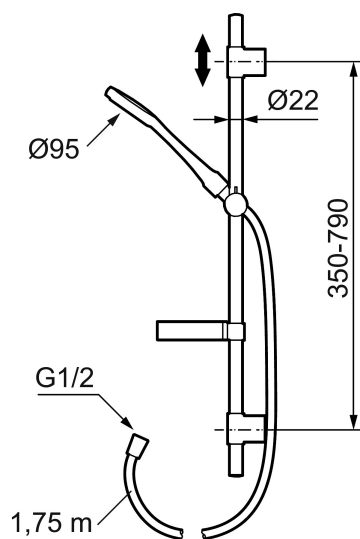

MORA CERA S5 dusjgarnityr

Et bad er et sted for nytelse og avkobling. Spar energi uten å anstrenge deg, beskytt deg mot temperatursvingninger, unn deg en ekstra lang dusj uten dårlig samvittighet. Mora Cera gir deg alt dette.

Art.no.: 130316 **NRF-nummer:** 4294172 **Flow 3 bar:** 10,0 l/m
Utførende: Krom, komfortvannmengde ved 6 l/min og ca maks 10 l/min

- Metallslange 1,75 m, PVC/BPA-fri innerslange
- Såpeskål
- Hånddusj med svivel
- Med antikalksystem "Easy Clean"
- Velgbar anslutning med/uten luftinnblanding
- Luftinnblanding gir komfortvannmengde ved 6 l/min