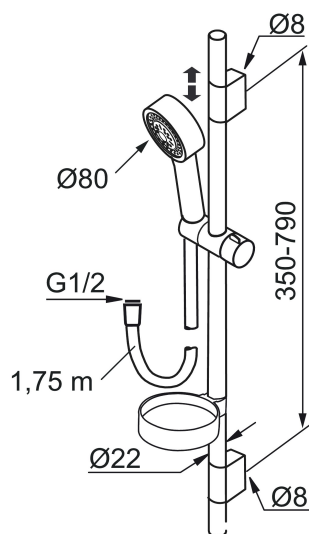

Mora MMIX S5 käsisuihkusetti

Mora MMIX:ssä kaunislinjainen ja ergonominen muotoilu yhdistyy energiatehokkaaseen sisäosaan. Muotoilua leimaa hivelevän kaunis aaltoileva geometria, joka tekee koko sarjasta ajattoman tyylikkään. Kehitystyö perustuu ainutlaatuisen EcoSafe™-ympäristökonseptiimme, joka säästää energiaa ja edistää pitkäjänteistä ympäristöajattelua.

Tuote-nro: 130310 LVI: 6569709 Flow 3 bar: 9,0 l/m

Kuvaus: Kromattu

- Suihkuletkun pituus 1750 mm
- Säädettävä asennusväli
- Helposti puhdistettava "Easy-Clean" suihkusiivilä
- Käsisuihkussa vettä ja energiaa säästävä virtaamanrajoitin 9 l/min
- Saippuakupein