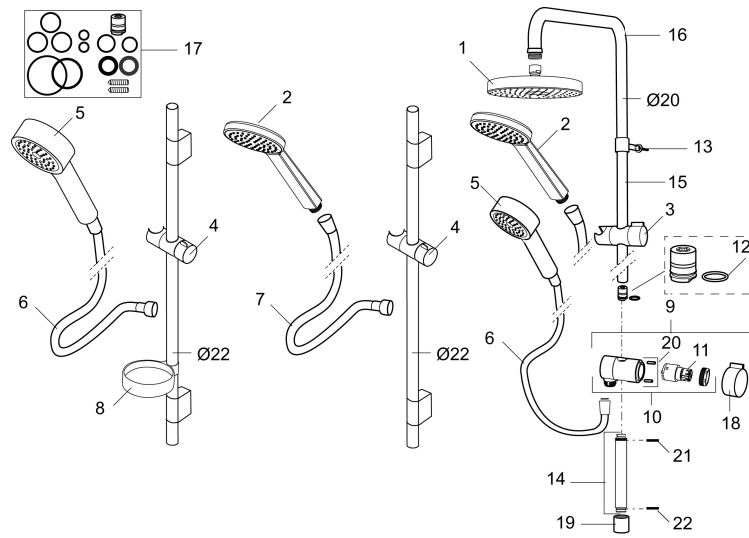

Tuote-nro: 130310 LVI: 6569709 Flow 3 bar: 9,0 l/m

Kuvaus: Kromattu

- Suihkuletkun pituus 1750 mm
- Säädettävä asennusväli
- Helposti puhdistettava "Easy-Clean" suihkusiivilä
- Käsisuihkussa vettä ja energiaa säästävä virtaamanrajoitin 9 l/min
- Saippuakupein

TUOTEKUVAUS

Mora MMIX S5 käsisuihkusetti

Mora MMIX:ssä kaunislinjainen ja ergonominen muotoilu yhdistyy energiatehokkaaseen sisäosaan. Muotoilua leimaa hivelevän kaunis aaltoileva geometria, joka tekee koko sarjasta ajattoman tyylikkään. Kehitystyö perustuu ainutlaatuisen EcoSafe™-ympäristökonseptiimme, joka säästää energiaa ja edistää pitkäjänteistä ympäristöajattelua.

Tuote-nro: 130310

LVI: 6569709

Varaosalistaus

NRO.	MA-NRO	LVI	KUVAUS
	139912.AE	6432193	Sovitepala saippuakupin 409416 kiinnitykseen Ø20 mm
1	209544	6567951	Siivilä S5 Ø180 mm
1	209545	6567952	Siivilä S6 Ø180 mm
2	130374	6561153	Käsisuihku S6
3	409418.AE	6561111	Käsisuihkun pidike Ø20 mm
4	130363.AE	6566915	Käsisuihkun pidike Ø22 mm
5	130361	6566257	Käsisuihku
6	S600310		Suihkuletku 1750 mm
7	130365.AE		Suihkuletku S6 1750 mm
8	409416	6569854	Saippuakuppi
9	409422		Suihkuvaihdin, täydellinen
10	409430.AE		Suihkuvaihdin (ilman kahvaa)
11	S600321		Vaihtimen toimiosa
12	639173.AE		O-rengas (15,1 x 1,6), 2 kpl
13	139906.AE	6565464	Seinäpidike 20mm

NRO.	MA-NRO	LM	KUVAUS
14	209549.AE		Liitosputki
15	209548.AE		Alaputki
16	209550.AE		Yläputki
17	409425.AE		Varaosasarja
18	409443.AE		Vaihtimen kahva
19	209291.AE		Muunnosnipa G1/2 - M18x1
20	139812.AE		Rajoitinrenkas M5x20
21	309246.AE		O-renkas (13,1 x 1,6)
22	609029.AE		O-renkas (16,1 x 1,6)