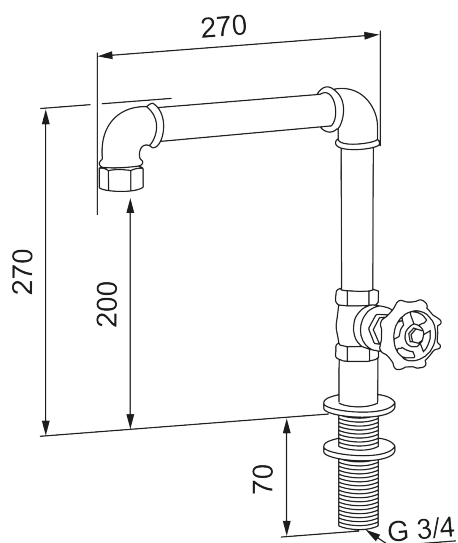

## MORA GARDEN utekran kök

Inget slår en måltid ute i det fria. Med Mora Armatur's kran för uteköket blir tillagningen ett rent nöje. Där den attraktiva designen skapar en unik, rå och industriell känsla i trädgården. Kranen är handtillverkad och gjord av sammanfogade rördelar som flörtar med uteduschens unika form. Ett vred på kranen används för att stänga av och på flödet. Kranen kopplas sedan enkelt ihop med trädgårdens vattenslang och är redo att användas.

Art.nr: 400000

Utförande: Stålgrå

- För bänkskiva max 50 mm
- Kopplas ihop med trädgårdsslang, med slangkoppling G3/4" (ingår ej)
- Hålmått Ø27-42 mm