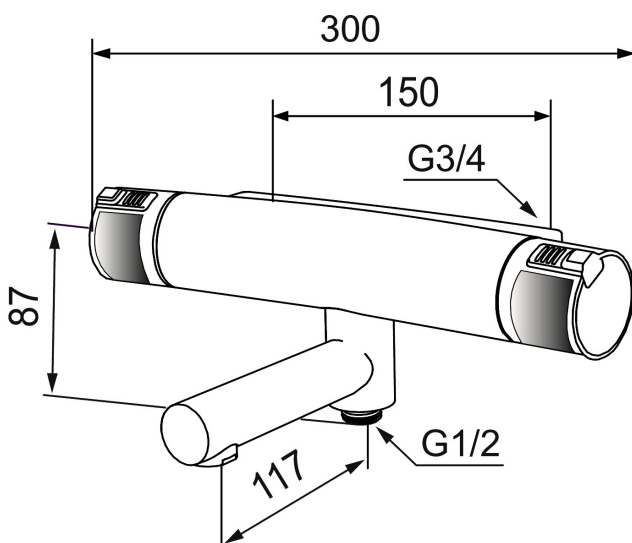

Unika egenskaper

Skyddsmodul 

MORA MMIX T5 care badkarsblandare

Ergonomisk termostatblandare med extra greppvänliga rattar och förhöjd tryckknapp som går manövrera med handflatan. Svarta TPE inlägg som ger extra kontrast för synskadade samt en mjukare känsla. Blandaren är blyfri.

Art.nr: 730102.DB

Utförande: Krom/svart, 150 c/c

- Utloppspip med inbyggd omkastare
- Tryckbalanserad termostatinsats
- Säkerhetsspärr 38° och 42°
- Eco-stopp
- Piputsprång med väggbricka 194 mm
- Lead Free (blyfri)
- Ansl. inv. G3/4
- Återströmningsskydd enligt EU-standard SS-EN 1717
- Extra greppvänliga vred, godkänd av reumatikerförbundet