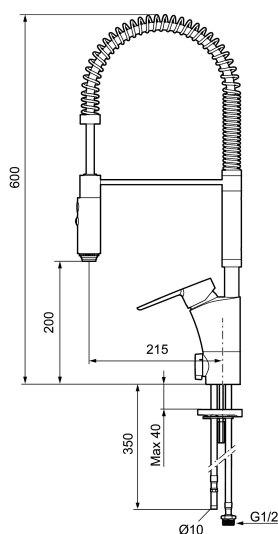

CERA miniprofi köksblandare

Köksblandaren för krävande hemmaproffs. Mora Cera Miniprofi tar det professionella storkökets fördelar in i ditt personliga hemmakök och ger det en spännande brytning mot det traditionella. Munstycket är löstagbart och kan varieras mellan olika strålbilder; koncentrerad stråle eller dusch. Köksarbetet blir enklare, effektivare, snyggare och med ESS, miljövänligare.

Art.nr: 242310 RSK: 8304018 Flöde 3 bar: 10,3 l/min

Utförande: Krom, ansl. slät ände Ø10 mm

- ESS (energisparsystem)
- Mjukstängning med keramisk tätning
- Omställbar flödesbegränsning och temperaturspär
- Svängbar pip 60°, 85°, 110° eller 360°
- 2-stråligt munstycke med koncentrerad strålbild och handdusch
- Flexibla anslutningsrör i metallomspunnen Soft PEX®
- Med diskmaskinsavstängning. Omställbar mellan KV och VV, inställd på KV
- Återströmningsskydd enligt EU-standard SS-EN 1717
- Hålmått Ø34-37 mm
- OBS! Avsedd för installation på bänkskiva (ej på tunn diskbank)