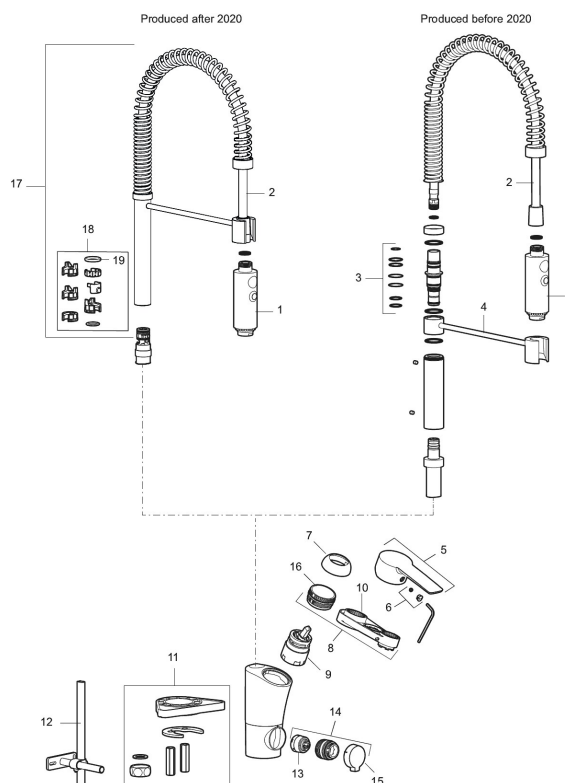

PRODUKTBeskrivning

CERA miniprofi köksblandare

Köksblandaren för krävande hemmaproffs. Mora Cera Miniprofi tar det professionella storkökets fördelar in i ditt personliga hemmakök och ger det en spännande brytning mot det traditionella. Munstycket är löstagbart och kan varieras mellan olika strålbilder; koncentrerad stråle eller dusch. Köksarbetet blir enklare, effektivare, snyggare och med ESS, miljövänligare.

Art.nr: 242310

RSK: 8304018

Reservdelslista

NR.	ART.NR	RSK	BESKRIVNING
1	409331.AE		Munstycke
2	409330.AE		Slang Mora Izzy Miniprofi
3	409336.AE		O-ringssats Mora Izzy Miniprofi
4	409335.AE		Arm Mora Izzy Miniprofi
5	409600.AE	8345186	Spak, komplett
6	409392.AE	8344866	Färgmarkering och fästskruv
7	409391.AE	8344865	Täckhylsa
8	409393.AE	8345179	Fästnippel för insats, inkl serviceverktyg
9	S600273	8387230	Keramikinsats med serviceverktyg, kallstart (grön ring)
10	891096.AE	8345921	Serviceverktyg