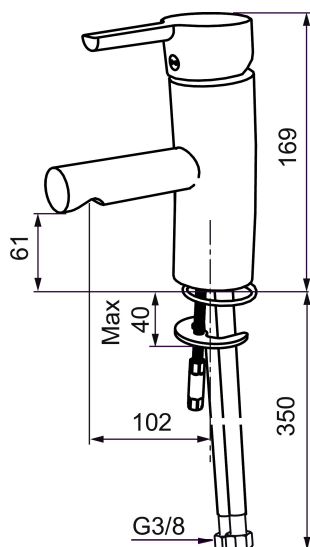

Etgrebsarmatur, Mora MMIX B5

Mora MMIX kombinerer et formsmukt og ergonomisk design med et energieffektivt indre. Designet er præget af en kærtegnende bølgende geometri og formidler en tidløs og sammenhængende stil gennem hele serien. Vores unikke miljøkoncept EcoSafe™ ligger til grund for udviklingsarbejdet og bidrager til et lavt energiforbrug og langsigtede miljöhensyn.

Artikel-nummer: 733001.TT VVS: 701489804 Flow 3 bar: 7,9 l/m

Beskrivelse: Krom, med Turbo-Jet funktion, tilslutning G3/8

Unikke egenskaber

Tilbageløbssikring

- Til håndvask.
- 102 mm fremspring.
- ESS (Energy Saving System)
- Soft Closing og keramisk kartusche.
- Indbygget temperatur- og flowbegrænsner.
- Flexible tilslutningslanger.
- Godkendt af Svenska Reumatikerförbundet.
- Lead Free (blyfri)
- Hulmål Ø33,5-37 mm.
- **5 års trykgaranti.**

PRODUKTBESKRIVELSE

Etgrebsarmatur, Mora MMIX B5

Mora MMIX kombinerer et formsmukt og ergonomisk design med et energieffektivt indre. Designet er præget af en kærtegnende bølgede geometri og formidler en tidløs og sammenhængende stil gennem hele serien. Vores unikke miljøkoncept EcoSafe™ ligger til grund for udviklingsarbejdet og bidrager til et lavt energiforbrug og langsigtede miljøsyn.

Artikel-nummer: 733001.TT VVS: 701489804

Reservedelsliste

NR.	ART.NO	VVS	BESKRIVELSE
1	209524.AE	745148369	Svingtuds begrænsningssæt
2	209543.AE	745148373	Svingtuds begrænsningssæt 40°
3	S600206		Selvlukkende håndbruser, krom
4	409340.AE		Stabiliseringssæt
5	409380.AE		Strålsamler M22 indv, med kugleled, 7–9 l/min ved 3 bar
6	131415.AE		Perlatorhylster M24 udv., 15 mm, krom
7	409382.AE		Strålsamler M21,5 udv., 7–9 l/min ved 3 bar
7	409385.AE		Strålsamler M21,5 udv., 5 l/min ved 2–6 bar
7	S600228		Strålsamler M21,5 udv., 3 l/min ved 2–6 bar
8	131410.AE		Perlatorhylster M22 indv.
9	409387.AE	745148398	Bespændingssæt. Til håndvask
10	409388.AE	745148397	Bespændingssæt. Til køkkenvask
11	409389.AE	745148401	Greb, komplet
12	409390.AE	745148600	Handicapvenligt greb, L=150