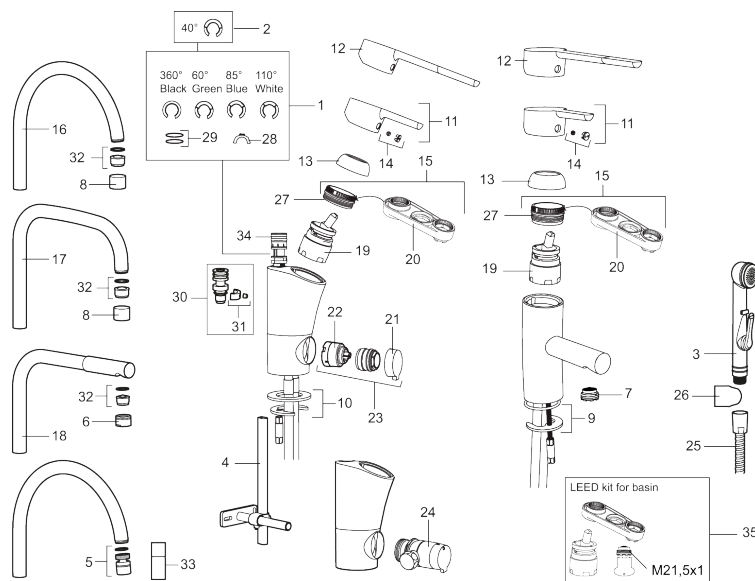

Artikel-nummer: 733001.TT VVS: 701489804 Flow 3 bar: 7,9 l/m

Beskrivelse: Krom, med Turbo-Jet funktion, tilslutning G3/8

Unikke egenskaber

Tilbageløbssikring

- Til håndvask.
- 102 mm fremspring.
- ESS (Energy Saving System)
- Soft Closing og keramisk kartusche.
- Indbygget temperatur- og flowbegrænsner.
- Flexible tilslutningslanger.
- Godkendt af Svenska Reumatikerförbundet.
- Lead Free (blyfri)
- Hulmål Ø33,5-37 mm.
- **5 års trykgaranti.**

PRODUKTBESKRIVELSE

Etgrebsarmatur, Mora MMIX B5

Mora MMIX kombinerer et formsmukt og ergonomisk design med et energieffektivt indre. Designet er præget af en kærtegnende bølgede geometri og formidler en tidløs og sammenhængende stil gennem hele serien. Vores unikke miljøkoncept EcoSafe™ ligger til grund for udviklingsarbejdet og bidrager til et lavt energiforbrug og langsigtede miljøsyn.

Artikel-nummer: 733001.TT VVS: 701489804

Reservedelsliste

NR.	ART.NO	VVS	BESKRIVELSE
1	209524.AE	745148369	Svingtuds begrænsningssæt
2	209543.AE	745148373	Svingtuds begrænsningssæt 40°
3	S600206		Selvlukkende håndbruser, krom
4	409340.AE		Stabiliseringssæt
5	409380.AE		Strålsamler M22 indv, med kugleled, 7–9 l/min ved 3 bar
6	131415.AE		Perlatorhylster M24 udv., 15 mm, krom
7	409382.AE		Strålsamler M21,5 udv., 7–9 l/min ved 3 bar
7	409385.AE		Strålsamler M21,5 udv., 5 l/min ved 2–6 bar
7	S600228		Strålsamler M21,5 udv., 3 l/min ved 2–6 bar
8	131410.AE		Perlatorhylster M22 indv.
9	409387.AE	745148398	Bespændingssæt. Til håndvask
10	409388.AE	745148397	Bespændingssæt. Til køkkenvask
11	409389.AE	745148401	Greb, komplet
12	409390.AE	745148600	Handicapvenligt greb, L=150