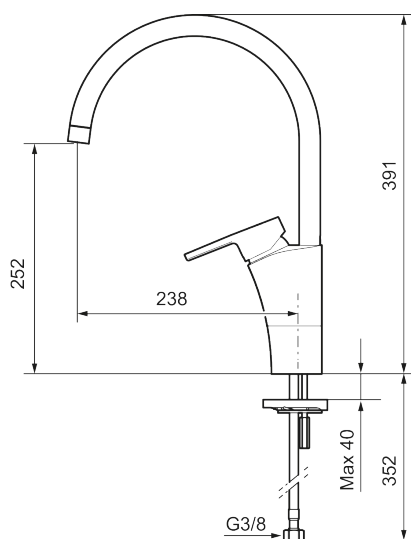

## MORA MMIX II soft keittiöhana

MMIX II soft -hanan muotoilun tunnistaa aaltoilevasta muotokielestä, joka välittää ajattoman ja yhtenäisen tyylin.

**Tuote-nro:** 332101.LD3 **LVI:** 6261279 **Flow 3 bar:** 3,8 l/m

**Kuvaus:** Kromattu, LEED/BREEAM-mukautettu

- Keraaminen säätökasetti: pitkä käyttöikä ja tiivis pehmeä sulkeutuminen, joka estää paineiskut ja putkien paukkumiset.
- ESS-energiänsäästötoiminto
- Juoksuputken rajoitus valittavissa 60°, 85°, 110° tai 360°
- Joustavat Soft PEX®- liitosletkut 3/8" liitosmutterilla
- Vesimäärän ja lämpötilan esisäättö
- Lead Free, lyijyttömät materiaalit
- Ääniluokka 1
- Asennusreikä: Ø34-37 mm