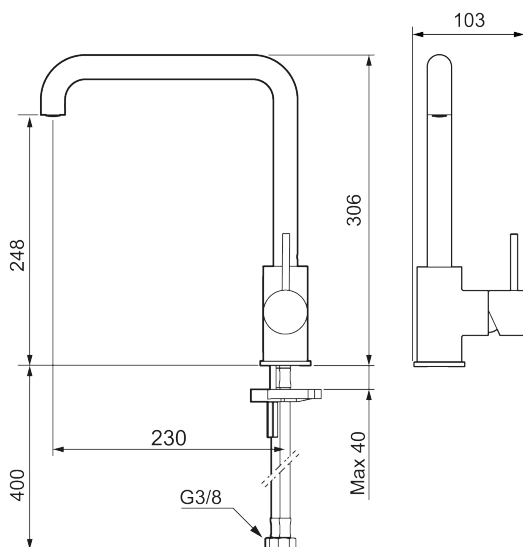

Utförande: Mattgrå

Unika egenskaper

Skyddsmodul 

- Keramisk tätning
- Omställbar flödesbegränsning och temperaturspär
- Eco (energi- och vattenbesparande konstantflödesstrålsamlare, 6 l/min vid 2–6 bar)
- Flexibla anslutningsrör i metallomspunnen Soft PEX[®], lekande G3/8
- Svängbar pip 60°, 85°, 110° eller 360°
- Hålmått Ø34-37 mm