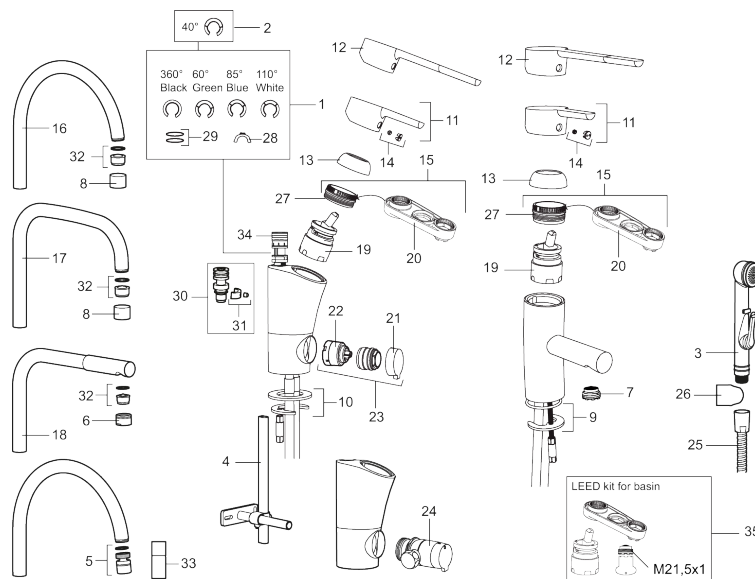

MORA MMIX K6 Spültisch- Einhebelmischer

Die Armaturenserie Mora MMIX verbindet attraktives skandinavisches Design mit anspruchsvollster Mora-Technologie.

Ihr Leistungsspektrum ist einzigartig: Sie spart Wasser und Energie, verhindert die Entstehung von Druckstößen im Trinkwassernetz und bietet aufgrund ihrer besonderen Kartuschen-Technologie eine besondere Leichtgängigkeit und eine lange Lebensdauer.

Die Variante mit integriertem Absperrventil ermöglicht den Anschluss von Geschirrspülmaschine, Waschmaschine oder ähnlichen Geräten. Damit wird die sichere und komfortable Absperrung des Wasserzulaufs für diese Geräte möglich.

: 732021

1	S600299	Dichtungs- und Begrenzungssatz
2	209543.AE	Sperre 40°
3	S600206	Selbstschliessende Handbrause, chrom
4	S600308	Stabilisierungssatz
5	S600314	Strahlregler mit Kugelgelenk M22 innen, 7–9 l/min von 300 kPa
6	131415.AE	Gehäuse M24 außen, 15 mm, Chrom
7	S600312	Strahlregler M21,5 außen, 7–9 l/min von 300 kPa
7	409385.AE	Strahlregler M21,5 außen, 5 l/min von 200–600 kPa
7	S600228	Strahlregler M21,5 außen, 3 l/min von 200–600 kPa
8	131410.AE	Gehäuse M22 innen
9	S600160	Befestigung, Waschtischarm.