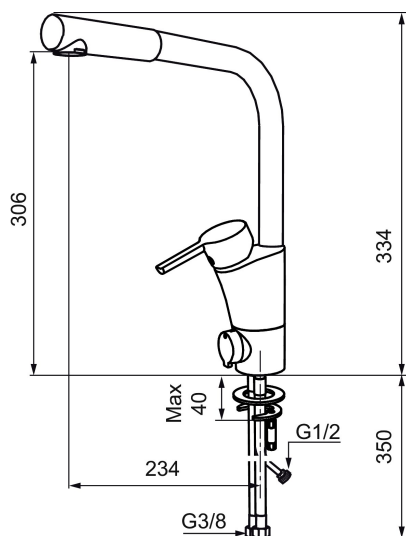

Schutzmodul

MORA MMIX K6 Spültisch-Einhebelmischer

Die Armaturenserie Mora MMIX verbindet attraktives skandinavisches Design mit anspruchsvollster Mora-Technologie.

Ihr Leistungsspektrum ist einzigartig: Sie spart Wasser und Energie, verhindert die Entstehung von Druckstößen im Trinkwassernetz und bietet aufgrund ihrer besonderen Kartuschen-Technologie eine besondere Leichtgängigkeit und eine lange Lebensdauer.

Die Variante mit integriertem Absperrventil ermöglicht den Anschluss von Geschirrspülmaschine, Waschmaschine oder ähnlichen Geräten. Damit wird die sichere und komfortable Absperrung des Wasserzulaufs für diese Geräte möglich.

: 732021 Flow 3 bar: 7,5 l/m

Ausführung: Chrom, Neue Artikel-Nr. siehe: 332021

- Mit Geräteanschlussventil (Umstellung warm/kalt möglich)
- ESS (Energie-Spar-System)
- Soft Closing Keramikkartusche
- Einstellbare Mengen- und Temperaturbegrenzung
- Eco (Energie- und Wasserstrahlregler)
- Flexible Anschlussschläuche Soft-PEX®
- Schwenkbarer Auslauf, Schwenkbegrenzung 60°, 85°, 110° oder 360°
- Lead Free (Bleifrei gem. Trinkwasserverordnung)
- Lochdurchmesser Ø32-37 mm