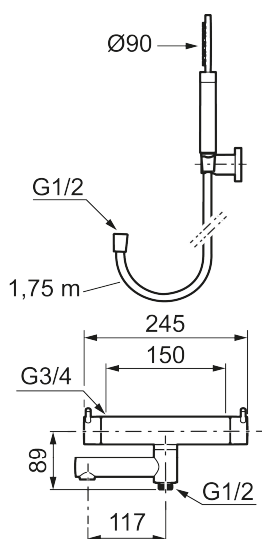

MORA INXX II badekarbatteri

Med en holdbar mattgrå nyanse og hånddusjens store, runde munnstykke skaper kranen en estetisk følelse, samtidig som den gir forutsetninger for et avslappende bad. INXX II er serien som tilbyr en vannopplevelse i verdensklasse i form av en jevn temperatur, høy komfort og et sterkt vern mot skålding.

Blandebatteriet er testet og godkjent ut fra gjeldende byggeregler og det er energieffektivt, noe som innebærer at man får et lavere vann- og energiforbruk uten å gi avkall på komforten.

Om serien

INXX II er en elegant og tidløs serie i en palett av nøyte utvalgte nyanser. Kombinasjonen av høy kvalitet, stilren design og herlig komfort gjør den til den ultimate serien.

Art.no.: 270100.44 NRF-nummer: 4290415 Flow 3 bar: 20,0 l/m
Utførende: Mattgrå

- Med hånddusj, hånddusjholder og metallslange 1,75 m, PVC/BPA-fri innerslange
- Trykk- og termostatstyrt
- Svingbar utløpstut som vender kar/dusj
- Med reversibel overdel
- Sperreknapp 38°C
- Eco mengdeknapp
- Med tilbakeslagsventiler etter standard EN 1717
- OBS! Dekkskiver og anslutningskupper bestilles separat