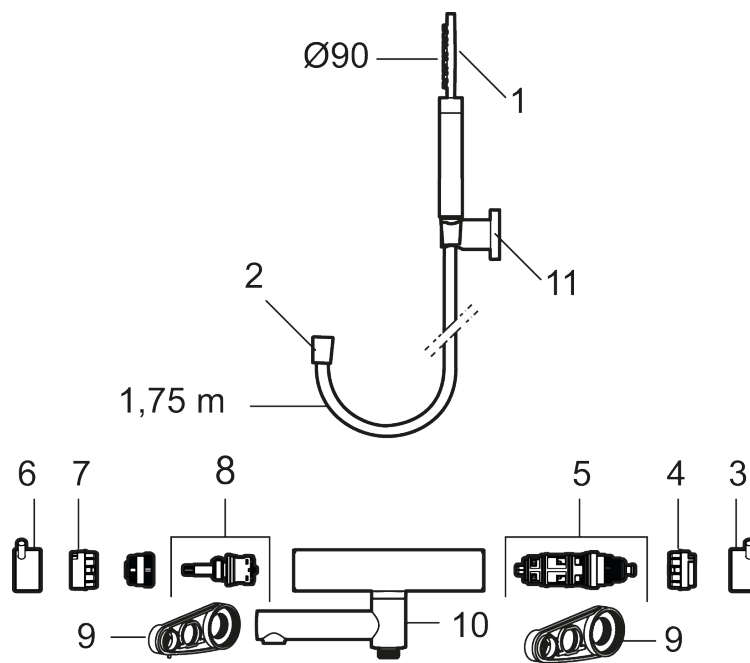

PRODUKTBESKRIVNING

MORA INXX II badekarbatteri

Med en holdbar mattgrå nyanse og hånddusjens store, runde munnstykke skaper kranen en estetisk følelse, samtidig som den gir forutsetninger for et avslappende bad. INXX II er serien som tilbyr en vannopplevelse i verdensklasse i form av en jevn temperatur, høy komfort og et sterkt vern mot skålding. Blandebatteriet er testet og godkjent ut fra gjeldende byggeregler og det er energieffektivt, noe som innebærer at man får et lavere vann- og energiforbruk uten å gi avkall på komforten.

Om serien

INXX II er en elegant og tidløs serie i en palett av nøye utvalgte nyanser. Kombinasjonen av høy kvalitet, stilren design og herlig komfort gjør den til den ultimate serien.

Art.no.: 270100.44

NRF-nummer: 4290415

Reservedelsliste

NR.	ART. NO.	NRF-NUMMER	BESKRIVELSE
1	209575	4295032	Hånddusj, krom
1	209575.12	4295033	Hånddusj, matt sort
1	209575.22	4295034	Hånddusj, matt hvit
1	209575.44	4295035	Hånddusj, matt grå
1	209575.60	4295036	Hånddusj, polert messing PVD
1	209575.62	4295037	Hånddusj, børstet messing PVD
2	131170.AE	4295045	Dusjslange 1,75 m, krom