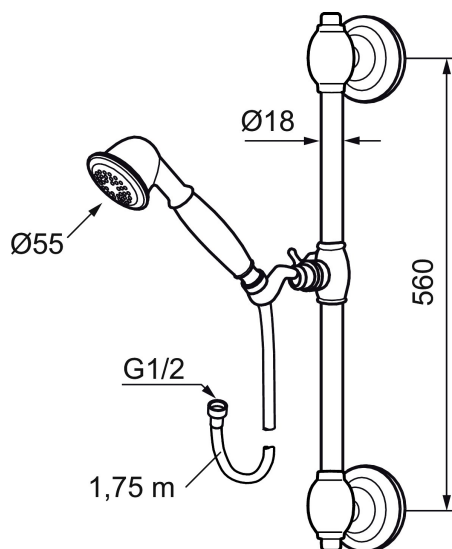

MORA CLASSIC dusjgarnityr

Mora Classic er en eksklusiv serie vannkraner som ivaretar de gamle designidealene med de runde og kraftige formene. Alle deler er fremstilt i metall, med ekte Morakvalitet. I tillegg til en deilig dusj gir et Mora Classic dusjsett deg detaljen som skaper helheten i innredningen din. Moderne teknikk i klassisk tapning når den er som best.

Art.no.: 130277 NRF-nummer: 4294537

Utførende: Krom

- Metallslange 1,75 m, PVC/BPA-fri innerslange
- Alle deler laget av metall

Unike funksjoner

PRODUKTBESKRIVNING

MORA CLASSIC dusjgarnityr

Mora Classic er en eksklusiv serie vannkraner som ivaretar de gamle designidealene med de runde og kraftige formene. Alle deler er fremstilt i metall, med ekte Morakvalitet. I tillegg til en deilig dusj gir et Mora Classic dusjsett deg detaljen som skaper helheten i innredningen din. Moderne teknikk i klassisk tapning når den er som best.

Art.no.: 130277

NRF-nummer: 4294537

Reservedelsliste

NR.	ART. NO.	NRF-NUMMER	BESKRIVELSE
1	131183	4294776	Dusjkopp 120 mm
2	130802.AE	4294691	Hånddusj, krom
3	139830.ae		Hånddusjholder/glider Ø18, krom
4	139749.AE		Hånddusjholder/glider Ø20, krom
4	139749.0065AE		Hånddusjholder/glider Ø20, krom/gull
5	139835.AE	4294433	Dusjslange, 1,75 m, krom
6	130550.AE		Dusjrørsklammer Ø18–20 mm, L: 50–125 mm
7	139761		Dusjomkaster, komplett, krom
7	139761.0065		Dusjomkaster, komplett, krom/gull