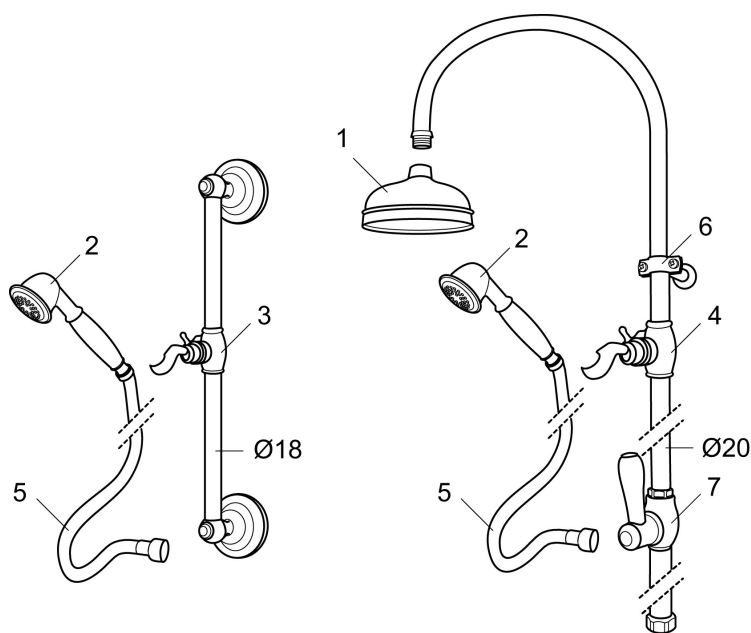

MORA CLASSIC dusjgarnityr

Mora Classic er en eksklusiv serie vannkraner som ivaretar de gamle designidealene med de runde og kraftige formene. Alle deler er fremstilt i metall, med ekte Morakvalitet. I tillegg til en deilig dusj gir et Mora Classic dusjsett deg detaljen som skaper helheten i innredningen din. Moderne teknikk i klassisk tapning når den er som best.

Art.no.: 130277 NRF-nummer: 4294537

Utførende: Krom

- Metallslange 1,75 m, PVC/BPA-fri innerslange
- Alle deler laget av metall

Unike funksjoner

PRODUKTBESKRIVNING

MORA CLASSIC dusjgarnityr

Mora Classic er en eksklusiv serie vannkraner som ivaretar de gamle designidealene med de runde og kraftige formene. Alle deler er fremstilt i metall, med ekte Morakvalitet. I tillegg til en deilig dusj gir et Mora Classic dusjsett deg detaljen som skaper helheten i innredningen din. Moderne teknikk i klassisk tapning når den er som best.

Art.no.: 130277

NRF-nummer: 4294537

Reservedelsliste

NR.	ART. NO.	NRF-NUMMER	BESKRIVELSE
1	131183	4294776	Dusjkopp 120 mm
2	130802.AE	4294691	Hånddusj, krom
3	139830.ae		Hånddusjholder/glider Ø18, krom
4	139749.AE		Hånddusjholder/glider Ø20, krom
4	139749.0065AE		Hånddusjholder/glider Ø20, krom/gull
5	139835.AE	4294433	Dusjslange, 1,75 m, krom
6	130550.AE		Dusjrørsklammer Ø18–20 mm, L: 50–125 mm
7	139761		Dusjomkaster, komplett, krom
7	139761.0065		Dusjomkaster, komplett, krom/gull