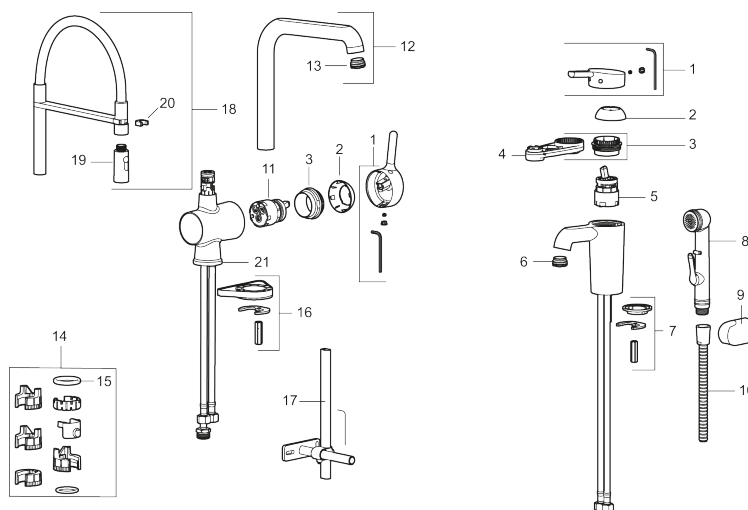

Art.no.:	NRF-nummer:	Flow 3 bar: 8,7
262081.0011	4294192	l/m

Utførende: Krom, sort slange

- Mykstengende
- Vannmengdebegrenser og temperatursperre
- Mora Eco vannbesparende strålesamler
- Svingbar tut sperre 60°, 85°, 110° eller 360°
- 2-strålig ,konsentrert strålebilde og hånddusj
- Med tilbakeslagsventil etter standard EN 1717
- Fleksible Soft PEX®-rør med 3/8" mutter
- For hull i benk Ø34-37 mm

Art.no.: 262081.0011

NRF-nummer: 4294192

Reservedelsliste

NR.	ART. NO.	NRF-NUMMER	BESKRIVELSE
1	409560.AE	4290632	Spak, komplett
2	409580.AE	4290639	Dekkhylse
3	409570.AE	4290638	Innsatsmutter inkl serviceverktøy
4	891096.AE	4294142	Serviceverktøy
5	409403.AE		Innsats ESS, inkl. serviceverktøy
5	409405.AE		Innsats ESS, inkl nøkkel ,Turbo Jet
6	409565.AE	4290637	Strålesamler M24 utv., 5 l/min ved 2–6 bar
7	409387.AE	4294118	Monteringstilbehør for servantbatterier
8	S600206	4305294	Selvstengende hånddusj, krom
9	130732.AE	4294741	Hånddusjholder, Krom
10	S600207		Høytrykkslange, lengde 1,5 m, krom

NR.	ART. NO.	NRF-NUMMER	BESKRIVELSE
11	409450.AE		Innsats, inkl. serviceverktøy
12	409561.AE	4290633	Utløpstut, komplett
13	409569.AE		Strålesamler M24 utv., 9–11 l/min ved 3 bar
14	209565.AE		Låsesett for tut
15	708843.AE		O-ring (15,54 x 2,62), 2 stk
16	708779.AE	4294312	Festedetaljer, kjøkkenbatteri
17	409340.AE		Stabiliseringsatts
18	409563.AE	4290635	Komplett overbygg med hånddusj, transparent slange
18	409563.0011		Komplett overbygg med hånddusj, sort slange
18	409563.0015		Komplett overbygg med hånddusj, rosa slange
18	409563.0020		Komplett overbygg med hånddusj, hvit slange
18	409563.0024		Komplett overbygg med hånddusj, brun slange
18	409563.0042		Komplett overbygg med hånddusj, grå slange
18	409563.0084		Komplett overbygg med hånddusj, blå slange
19	409564.AE	4290636	Tostrålig hånddusj
20	S600061		Tutfeste
21	209563.AE		Styrring, kjøkkenbatteri