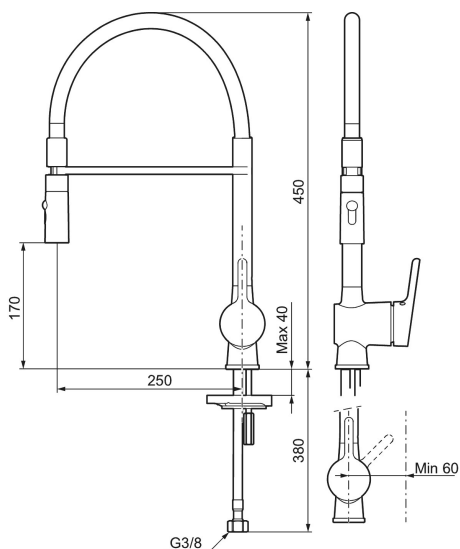

Unike funksjoner

Tilbakeslagssikring 

MORA ONE miniprofi kjøkkenbatteri

Mora One er en serie blandebatterier som på en stilfull og elegant måte forteller om brukervennlighet, skjønnhet og holdbarhet. Mora One henter inspirasjon fra Mora Armatur sin 90-årige historie, men er designet for et moderne hjem. Thomas Sandell, arkitekt og designer, har designet Mora One, den er blant annet inspirert av den klassiske gårdspumpen. Mora One har i likhet med gårdspumpen et konisk kropp og skarpe overganger til de flate overflater. Mora One har avanserte og utprøvd teknologi. Blandebatteriene bidrar til en mer bærekraftig verden ved å spare så mye vann og energi som mulig uten at det går ut over komforten.

Art.no.:	NRF-nummer:	Flow 3 bar: 8,7
262081.0011	4294192	l/m

Utførende: Krom, sort slange

- Mykstengende
- Vannmengdebegrenser og temperatursperre
- Mora Eco vannbesparende strålesamler
- Svingbar tut sperre 60°, 85°, 110° eller 360°
- 2-strålig ,konsentrert strålebilde og hånddusj
- Med tilbakeslagsventil etter standard EN 1717
- Fleksible Soft PEX®-rør med 3/8" mutter
- For hull i benk Ø34-37 mm

Art.no.: 262081.0011

NRF-nummer: 4294192

Reservedelsliste

NR.	ART. NO.	NRF-NUMMER	BESKRIVELSE
1	409560.AE	4290632	Spak, komplett
2	409580.AE	4290639	Dekkhylse
3	409570.AE	4290638	Innsatsmutter inkl serviceverktøy
4	891096.AE	4294142	Serviceverktøy
5	409403.AE		Innsats ESS, inkl. serviceverktøy
5	409405.AE		Innsats ESS, inkl nøkkel ,Turbo Jet
6	409565.AE	4290637	Strålesamler M24 utv., 5 l/min ved 2–6 bar
7	409387.AE	4294118	Monteringstilbehør for servantbatterier
8	S600206	4305294	Selvstengende hånddusj, krom
9	130732.AE	4294741	Hånddusjholder, Krom
10	S600207		Høytrykkslange, lengde 1,5 m, krom