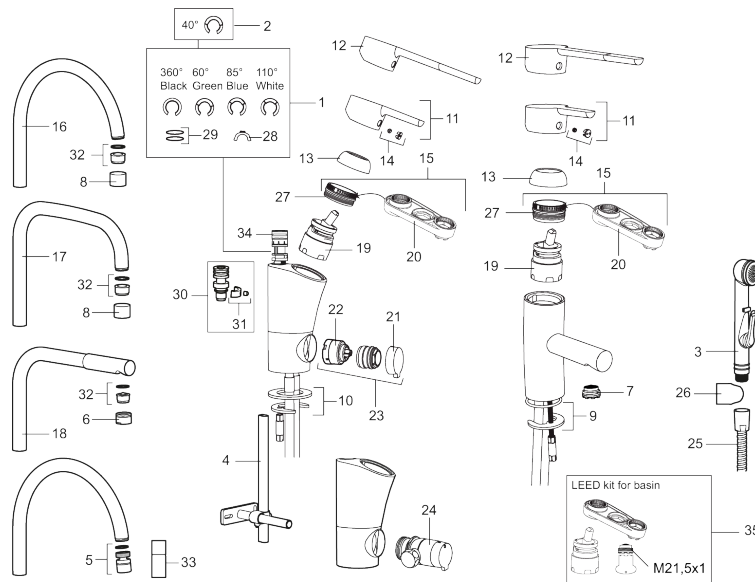

Unieke karaktereigenschappen

Type terugstroombeveiliging **AA**

MORA MMIX K5 keukenmengkraan

Artikelnummer: 732151 Flow 3 bar: 7,3 l/m

Omschrijving: Chroom

- Met afsluiter voor vaatwasser, mengkraan, koudstart
- ESS (Energie Spaar Systeem)
- Soft closing principe met keramische afdichtingen
- Instelbare volumestroom en temperatuurbegrenzing
- Eco (Energie- en waterbesparende volumestroombegrenzer)
- Draaibare uitloop 60°, 85°, 110° of 360°
- Flexible aansluitslangen 3/8"
- Lead Free (loodvrije messing)
- Kraangat Ø32-37 mm

MORA MMIX K5 keukenmengkraan

Artikelnummer: 732151

Onderdelen lijst

NR.	ARTIKELNR.	OMSCHRIJVING
1	S600299	Afdicht- en begrenzerset voor kranen
2	209543.AE	Begrenzer draaihoek uitloop 40°
3	S600206	Zelfsluitende handdouche, chroom
4	S600308	Stabilisatie kit
5	S600314	Straalregelaar met kogelscharnier M22 bidr., 7–9 l/min van 300 kPa
6	131415.AE	Behuizing M24 budr., 15 mm, chroom
7	S600312	Straalregelaar M21,5 budr., 7–9 l/min van 300 kPa
7	409385.AE	Straalregelaar M21,5 budr., 5 l/min van 200–600 kPa
7	S600228	Straalregelaar M21,5 budr., 3 l/min van 200–600 kPa
8	131410.AE	Behuizing M22 bidr.
9	S600160	Bevestigingsset voor wastafel kraan
10	S600159	Bevestigingsset voor keukenkraan
11	409389.AE	Hendel, compleet
12	409390.AE	Care-hendel, L=150 mm, compleet
13	409391.AE	Afdekdop
14	409392.AE	Kleurmarkering en schroef voor hendel
15	409393.AE	Vergrendelingsmoer, met servicegereedschap