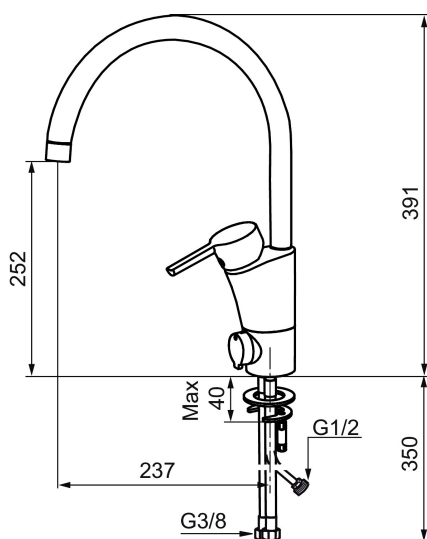

Unieke karaktereigenschappen

Type terugstroombeveiliging **AA**

MORA MMIX K5 keukenmengkraan

Artikelnummer: 732151 Flow 3 bar: 7,3 l/m

Omschrijving: Chroom

- Met afsluiter voor vaatwasser, mengkraan, koudstart
- ESS (Energie Spaar Systeem)
- Soft closing principe met keramische afdichtingen
- Instelbare volumestroom en temperatuurbegrenzing
- Eco (Energie- en waterbesparende volumestroombegrenzer)
- Draaibare uitloop 60°, 85°, 110° of 360°
- Flexible aansluitslangen 3/8"
- Lead Free (loodvrije messing)
- Kraangat Ø32-37 mm

MORA MMIX K5 keukenmengkraan

Artikelnummer: 732151

Onderdelen lijst

NR.	ARTIKELNR.	OMSCHRIJVING
1	S600299	Afdicht- en begrenzerset voor kranen
2	209543.AE	Begrenzer draaihoek uitloop 40°
3	S600206	Zelfsluitende handdouche, chroom
4	S600308	Stabilisatie kit
5	S600314	Straalregelaar met kogelscharnier M22 bidr., 7–9 l/min van 300 kPa
6	131415.AE	Behuizing M24 budr., 15 mm, chroom
7	S600312	Straalregelaar M21,5 budr., 7–9 l/min van 300 kPa
7	409385.AE	Straalregelaar M21,5 budr., 5 l/min van 200–600 kPa
7	S600228	Straalregelaar M21,5 budr., 3 l/min van 200–600 kPa
8	131410.AE	Behuizing M22 bidr.
9	S600160	Bevestigingsset voor wastafel kraan
10	S600159	Bevestigingsset voor keukenkraan
11	409389.AE	Hendel, compleet
12	409390.AE	Care-hendel, L=150 mm, compleet
13	409391.AE	Afdekdop
14	409392.AE	Kleurmarkering en schroef voor hendel
15	409393.AE	Vergrendelingsmoer, met servicegereedschap