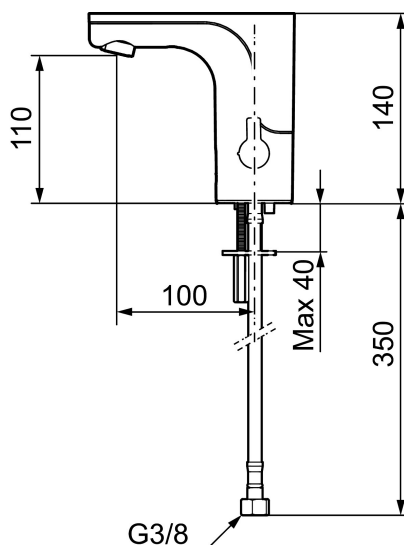

Mora MMIX Tronic pesuallashana

MMIX Tronic on uusi sensoriohjattu hana, jonka muotoilu sopii moderneihin kylpyhuoneisiin.

Kosketuksettomat hanat kehitettiin alun perin julkisiin tiloihin, mutta ovat nyt löytäneet tiensä yhä useampiin moderneihin koteihin.

Tunnistin avaa hanan automaattisesti, kun asetat kätesi hanan alle ja sulkee sen, kun otat kätesi pois. Hygieenistä, energiatehokasta ja lapsellisen helppoa.

Tuote-nro: 720080.14 **LVI:** 6160710 **Flow 3 bar:** 5,0 l/m

Kuvaus: Kupari PVD, paristokäyttöinen (sis.pariston), 5 l/min/200–600 kPa

Ainutlaatuiset ominaisuudet

- Lämmönsäätökahva
- Pehmeästi sulkeutuva magneettiventtiili estää paineiskut ja putkien paukkumiset
- Ilkivaltaa kestävä metallinen ulkokuori
- Eco-poresuutin
- 30 sek läpihuuhtelumahdollisuus tunnistimen kautta
- Hanan sulkemismahdollisuus tunnistimen kautta 60 s esim. siivouksen ajaksi
- Alhainen virrankulutus takaa paristolle pitkän toiminta-ajan
- Tunnistin IP67
- Imusuojattu EU- standardin EN1717 mukaan
- Lead Free - lyijyttömät materiaalit, ei nikkeliä

- Asennusreikä Ø 33,5-37 mm

Asetukset:

- Lämpötilan rajoitusmahdollisuus
- Ohjelmoitava hygieniahuuhtelumahdollisuus esim. legionellan poistamiseen
- Ohjelmoitava huuhtelu-aika