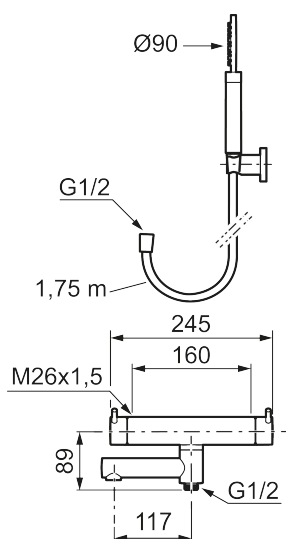

Utförande: Polerad mässing PVD, 160 c/c

Unika egenskaper

Skyddsmodul 

- Med handdusch, upphängare och metallomspunnen slang 1750 mm, PVC- och BPA-fri innerslang
- Utloppspip med inbyggd omkastare
- Tryckbalanserad termostatsats
- Säkerhetsspärr 38°
- Eco-stopp
- Piputsprång med väggbricka 173 mm
- Återströmningsskydd enligt EU-standard SS-EN 1717