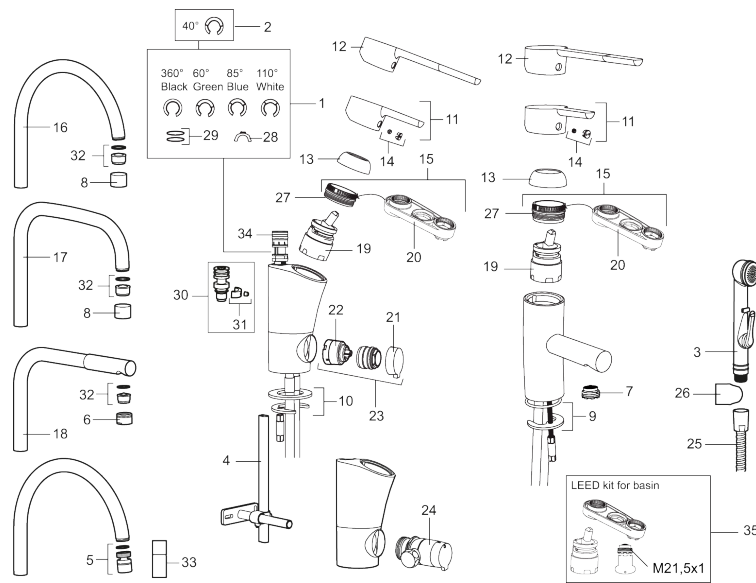

Artikel-Nr.: 733001.TT Flow 3 bar: 7,9 l/m

Ausführung: Chrom, mit Turbo Jet

Unique characteristics

Backflow protection unit type

- ESS (Energie-Spar-System)
- Mit Soft Closing zur Vermeidung von Druckstößen
- Einstellbare Mengen- und Temperaturbegrenzung
- Flexible Anschlussschläuche Soft-PEX®
- Lead Free (Bleifrei gem. Trinkwasserverordnung)
- Lochdurchmesser Ø33,5-37 mm

PRODUCT DESCRIPTION

MORA MMIX B5 Waschtisch-Einhebelmischer

Die Armaturenserie Mora MMix verbindet attraktives skandinavisches Design mit anspruchsvollster Mora-Technologie.

Ihr Leistungsspektrum ist einzigartig: Sie spart Wasser und Energie, verhindert die Entstehung von Druckstößen im Trinkwassernetz und bietet aufgrund ihrer besonderen Kartuschen-Technologie eine besondere Leichtgängigkeit und eine lange Lebensdauer.

Artikel-Nr.: 733001.TT

Ersatzteilliste

NO.	ART.NR	AUSFÜHRUNG
1	209524.AE	Sperre
2	209543.AE	Sperre 40°
3	S600206	Selbstschliessende Handbrause, chrom
4	409340.AE	Stabilisierungssatz
5	409380.AE	Strahlregler mit Kugelgelenk M22 innen, 7–9 l/min von 300 kPa
6	131415.AE	Gehäuse M24 außen, 15 mm, Chrom
7	409382.AE	Strahlregler M21,5 außen, 7–9 l/min von 300 kPa
7	409385.AE	Strahlregler M21,5 außen, 5 l/min von 200–600 kPa
7	S600228	Strahlregler M21,5 außen, 3 l/min von 200–600 kPa
8	131410.AE	Gehäuse M22 innen
9	409387.AE	Befestigung, Waschtischarm.
10	409388.AE	Befestigung, Küchenarm.
11	409389.AE	Hebel, komplett