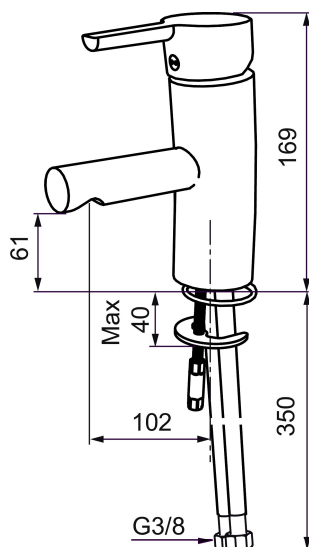

MORA MMIX B5 Waschtisch-Einhebelmischer

Die Armaturenserie Mora MMix verbindet attraktives skandinavisches Design mit anspruchsvollster Mora-Technologie.

Ihr Leistungsspektrum ist einzigartig: Sie spart Wasser und Energie, verhindert die Entstehung von Druckstößen im Trinkwassernetz und bietet aufgrund ihrer besonderen Kartuschen-Technologie eine besondere Leichtgängigkeit und eine lange Lebensdauer.

Artikel-Nr.: 733001.TT Flow 3 bar: 7,9 l/m

Ausführung: Chrom, mit Turbo Jet

Unique characteristics

Backflow protection unit type

- ESS (Energie-Spar-System)
- Mit Soft Closing zur Vermeidung von Druckstößen
- Einstellbare Mengen- und Temperaturbegrenzung
- Flexible Anschlussschläuche Soft-PEX®
- Lead Free (Bleifrei gem. Trinkwasserverordnung)
- Lochdurchmesser Ø33,5-37 mm

PRODUCT DESCRIPTION

MORA MMIX B5 Waschtisch-Einhebelmischer

Die Armaturenserie Mora MMix verbindet attraktives skandinavisches Design mit anspruchsvollster Mora-Technologie.

Ihr Leistungsspektrum ist einzigartig: Sie spart Wasser und Energie, verhindert die Entstehung von Druckstößen im Trinkwassernetz und bietet aufgrund ihrer besonderen Kartuschen-Technologie eine besondere Leichtgängigkeit und eine lange Lebensdauer.

Artikel-Nr.: 733001.TT

Ersatzteilliste

NO.	ART.NR	AUSFÜHRUNG
1	209524.AE	Sperre
2	209543.AE	Sperre 40°
3	S600206	Selbstschliessende Handbrause, chrom
4	409340.AE	Stabilisierungssatz
5	409380.AE	Strahlregler mit Kugelgelenk M22 innen, 7–9 l/min von 300 kPa
6	131415.AE	Gehäuse M24 außen, 15 mm, Chrom
7	409382.AE	Strahlregler M21,5 außen, 7–9 l/min von 300 kPa
7	409385.AE	Strahlregler M21,5 außen, 5 l/min von 200–600 kPa
7	S600228	Strahlregler M21,5 außen, 3 l/min von 200–600 kPa
8	131410.AE	Gehäuse M22 innen
9	409387.AE	Befestigung, Waschtischarm.
10	409388.AE	Befestigung, Küchenarm.
11	409389.AE	Hebel, komplett