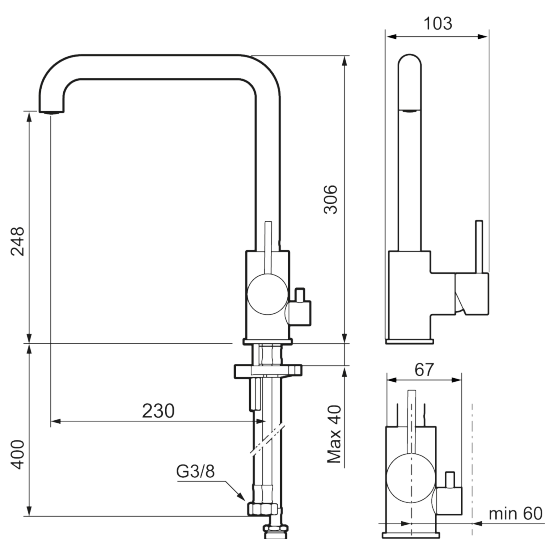

Utförande: Krom, med diskmaskinsavstängning

Unika egenskaper

Skyddsmodul 

- Keramisk tätning
- Omställbar flödesbegränsning och temperaturspärr
- Flexibla anslutningsrör i metallomspunnen Soft PEX[®], lekande G3/8
- Svängbar pip 60°, 85°, 110° eller 360°
- Med diskmaskinsavstängning, KV ej omställbar till VV
- Hålmått Ø34-37 mm