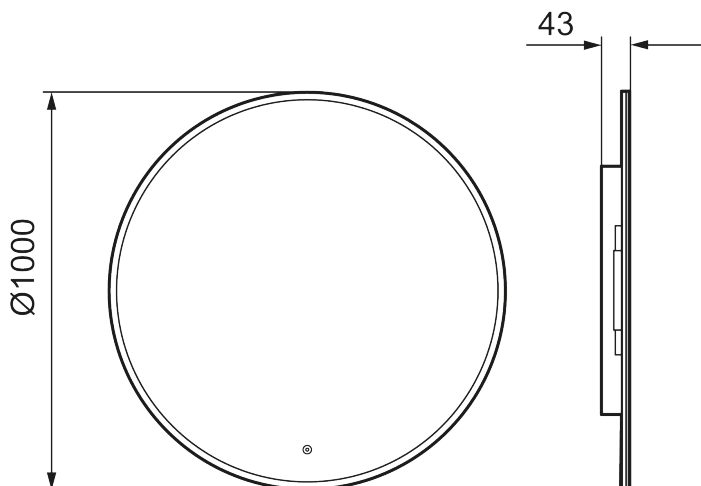

Unikke egenskaber

MORA CARA I

Et strømlinet design med skjult LED-belysning i rammen og mulighed for montering af Bluetooth-højttalere for et gevaldigt kvalitetsmæssigt løft af badeværelset. CARA har en hvid akrylramme og touch-funktionalitet til styring af LED-belysningen. Belysningen har justerbar lysstyrke og tone, så du kan tilpasse atmosfæren på badeværelset. Spejlet fås i både runde og firkantede formater i forskellige størrelser.

Artikel-nummer: 953106 VVS: 771872150

Beskrivelse: Ø1000 mm

- Ramme med integreret lys
- Energieffektive LED-lys
- Kobberfrit glas med sikkerhedsfilm
- Dugfri med opvarmet afdugningsenhed
- Touch-betjent tænd/sluk
- Justerbar lystemperatur: 2700-6400 K
- IP 44-certificeret, CE-certificeret af tredjepart
- Monteringsafstand fra væg: 43 mm