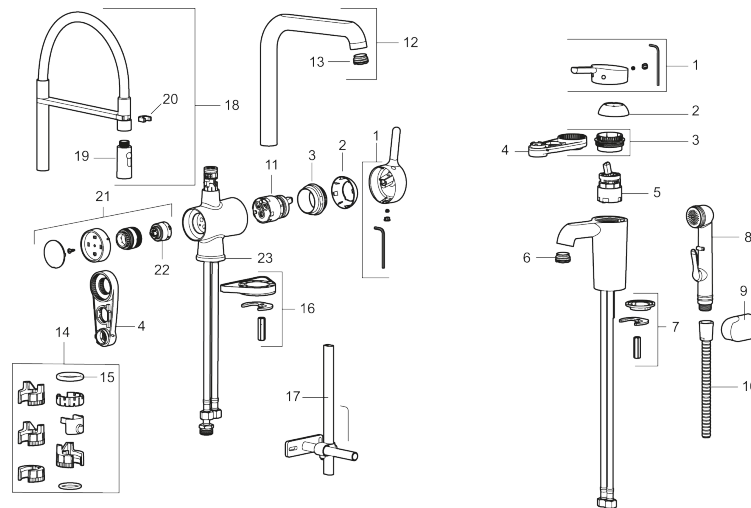

Art.nr: 263081.CA RSK: 8277658 Flöde 3 bar: 4,8 l/min

Utförande: Krom

- ESS (energisparsystem)
- Mjukstängning med keramisk tätning
- Omställbar flödesbegränsning och temperaturspär
- Eco (energi- och vattenbesparande konstantflödesstrålsamlare, 5 l/min vid 2–6 bar)
- Flexibla anslutningsrör i metallomspunnen Soft PEX®
- Hålmått Ø34-37 mm

Unika egenskaper

Skyddsmodul

PRODUKTBESKRIVNING

MORA ONE tvättställsblandare

I serien Mora One går teknisk innovation och design hand i hand. Blandarna är inte bara inredningsdetaljer som lyfter ditt badrum, de är dessutom designade för att spara så mycket vatten och energi som möjligt, utan att minska på komforten.

Art.nr: 263081.CA

RSK: 8277658

Reservdelslista

NR.	ART.NR	RSK	BESKRIVNING
1	409560.AE	8393985	Spak, komplett
2	409580.AE	8386087	Täckhylsa
3	409570.AE	8386086	Fästnippel för insats, inkl serviceverktyg
4	891096.AE	8345921	Serviceverktyg
5	409403.AE	8345132	Keramikinsats, inkl serviceverktyg
5	409405.AE	8345205	Keramikinsats, Turbo, inkl serviceverktyg
6	409565.AE	8281449	Strålsamlare M24 utv., 5 l/min vid 2–6 bar
7	409387.AE	8346912	Fästdetaljer, tvätt
8	S600206	8233049	Självstängande handdusch, krom
9	130732.AE	8184186	Handduschhållare
10	S600207	8236647	Högtrycksslang, 1,5 m, krom
11	409450.AE	8591987	Keramikinsats, 20 l/min, inkl. serviceverktyg
12	409561.AE	8393986	Utloppspip, komplett
13	409569.AE	8281451	Strålsamlare M24 utv., 9–11 l/min vid 3 bar
14	209565.AE		Spärsegment
15	708843.AE	8295357	O-ring (15,54 x 2,62), 2 st
16	708779.AE		Fästdetaljer, kök