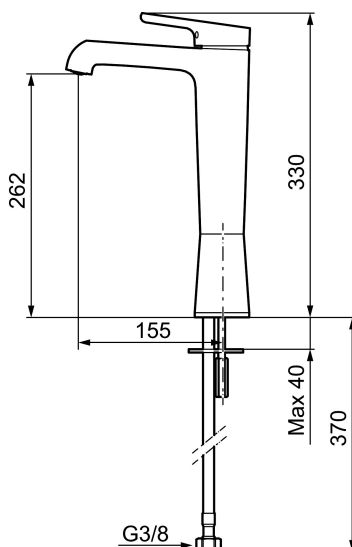

Unika egenskaper

Skyddsmodul