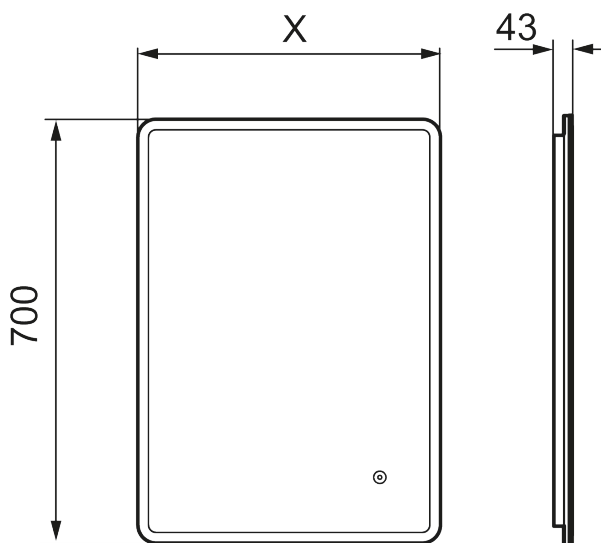

Unike funksjoner

MORA CARA I, speil

Cara har et design som minner om Solo I, med hvit akrylramme, og touch-funksjon for å styre LED-belysningen. Caras belysning kan justeres i både lysstyrke og tone, slik at du får den rette stemningen på badet.

Art.no.: 953107

Utførende: 600 x 700 mm

- Ramme med belysning
- Energibesparende LED-belysning
- Smuss og ripebeskyttende glass med sikkerhetsfilm
- Anti-dugg
- Touch av/på
- Justerbar fargetemperatur 2700-6400 K
- IP44-sertifisert, CE-merket
- Dybde: 43 mm