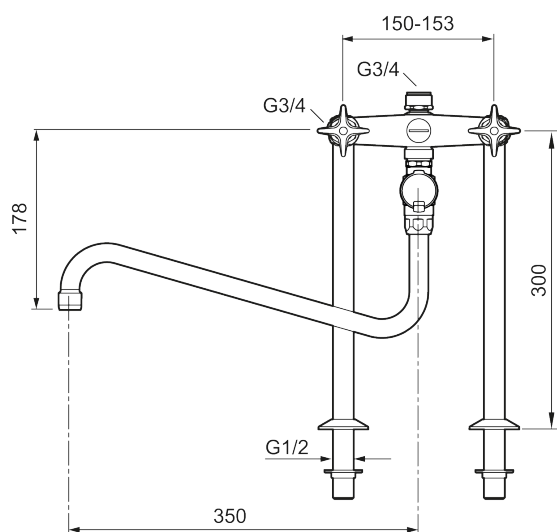

Unikke egenskaber

Togrebs storkøkkenarmatur

Artikel-nummer: 700904 VVS: 716276504

Beskrivelse: Krom

- Til bordmontering.
- 350 mm fremspring.
- G 3/4" tilslutning til spulerbruser.
- Komplet med svingtud.