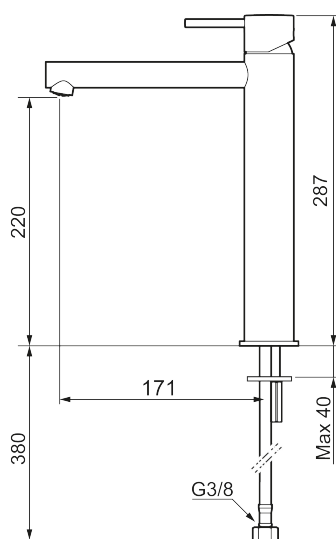

MORA INXX II sharp, high

INXX II håndvaskarmatur findes i tre forskellige højder, hvor high er et højt armatur, der er tilpasset vaskefade. I en forkromet, holdbar overflader og håndvaskarmaturets lige profil med lang tud og skrå studs – er INXX II sharp både smukt og behageligt i brug. Armaturet er testet og godkendt ud fra det gældende bygningsreglement og er energieffektivt, hvilket indebærer, at det giver et lavere vand- og energiforbrug uden at gå på kompromis med komforten. Bundventilen fås som tilbehør i samme overflader.

Om serien

INXX II er en elegant og tidløs serie i en palet af nøje udvalgte overflader. Kombinationen af høj kvalitet, stilfuldt design og vidunderlig komfort gør den til den ypperligste serie.

Artikel-nummer: 273023.CA VVS: 701491404 Flow 3 bar: 4,5 l/m
Beskrivelse: Krom

Unikke egenskaber

Tilbageløbssikring

- Til håndvask.
- 171 mm fremspring.
- Keramisk tætning.
- Indbygget temperatur- og flowbegrænser.
- Flexible tilslutningsslanger.
- Hulmål Ø34-37 mm.

PRODUKTBEKRIVELSE