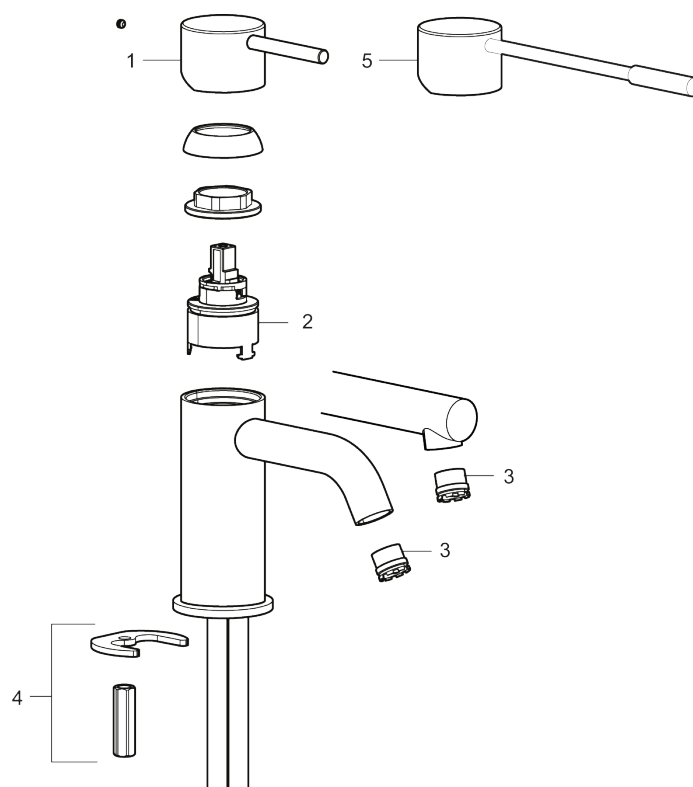

PRODUKTBEKRIVELSE

MORA INXX II sharp, high

INXX II håndvaskarmatur findes i tre forskellige højder, hvor high er et højt armatur, der er tilpasset vaskefade. I en forkromet, holdbar overflader og håndvaskarmaturets lige profil med lang tud og skrå studs – er INXX II sharp både smukt og behageligt i brug. Armaturet er testet og godkendt ud fra det gældende bygningsreglement og er energieffektivt, hvilket indebærer, at det giver et lavere vand- og energiforbrug uden at gå på kompromis med komforten. Bundventilen fås som tilbehør i samme overflader.

Om serien

INXX II er en elegant og tidløs serie i en palet af nøje udvalgte overflader. Kombinationen af høj kvalitet, stilfuldt design og vidunderlig komfort gør den til den ypperligste serie.

Artikel-nummer: 273023.CA **VVS:** 701491404

Reservedelsliste

NR.	ART.NO	VVS	BESKRIVELSE
1	409701.AE		Greb, komplet, krom
1	409701.12AE		Greb, komplet, matsort
1	409701.22AE		Greb, komplet, mathvid
1	409701.44AE		Greb, komplet, matgrå
1	409701.60AE		Greb, komplet, poleret messing PVD