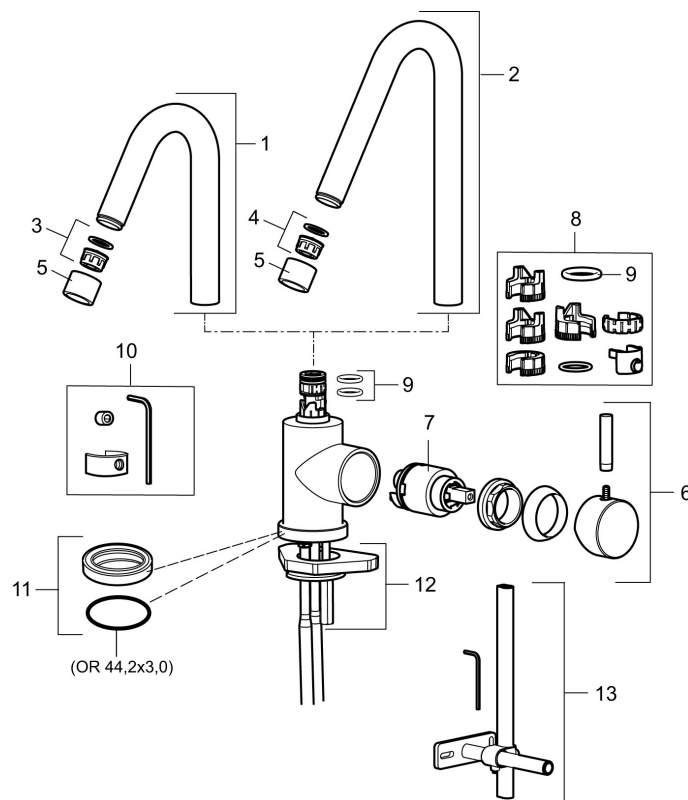

PRODUKTBEKRIVNING

MORA IZZY rock kjøkkenbatteri

Mora Izzy formidler harmoni og eleganse. Tutens formskjønne linjer gir Mora Izzy et karakteristisk utseende. De lette detaljene fra Izzy Rock forsterker det cocky produktet.

Art.no.: 702800.80

NRF-nummer: 4290343

Reservedelsliste

NR.	ART. NO.	NRF-NUMMER	BESKRIVELSE
1	409616.AE		Utløpstut, komplett, servant, krom
1	409616.25AE		Utløpstut, komplett, servant, rustikk messing
1	409616.66AE		Utløpstut, komplett, servant, råmessing
1	409616.80AE		Utløpstut, komplett, servant, krom/riflete
2	409615.AE		Utløpstut, komplett, kjøkken, krom
2	409615.25AE		Utløpstut, komplett, kjøkken, rustikk messing
2	409615.66AE		Utløpstut, komplett, kjøkken, råmessing
2	409615.80AE		Utløpstut, komplett, kjøkken, krom/riflete
3	131419.AE		Innsat strålesamler, 5,5–6,5 l/min ved 3 bar
4	131398.AE		Innsats strålesamler, 9–11 l/min ved 3 bar
5	409618.AE		Hylse for strålesamler M22 innv., krom
5	409618.25AE		Hylse for strålesamler M22 innv., rustikk messing