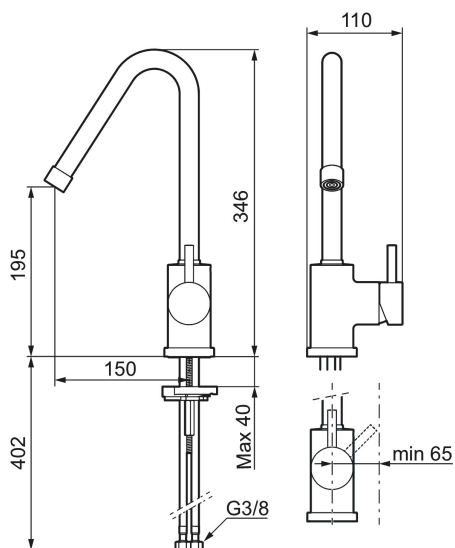

MORA IZZY rock kjøkkenbatteri

Mora Izzy formidler harmoni og eleganse. Tutens formskjønne linjer gir Mora Izzy et karakteristisk utseende. De lette detaljene fra Izzy Rock forsterker det cocky produktet.

Art.no.: 702800.80 **NRF-nummer:** 4290343 **Flow 3 bar:** 11,1 l/m

Utførende: Krom/Riflete

- ESS (Energisparesystem)
- Vannmengdebegrenser og temperatursperre
- Svingbar tut sperre 60°, 85°, 110° eller 360°
- Fleksible Soft PEX®-rør med 3/8" mutter
- For hull i benk Ø29-37 mm

Unike funksjoner

Tilbakeslagssikring