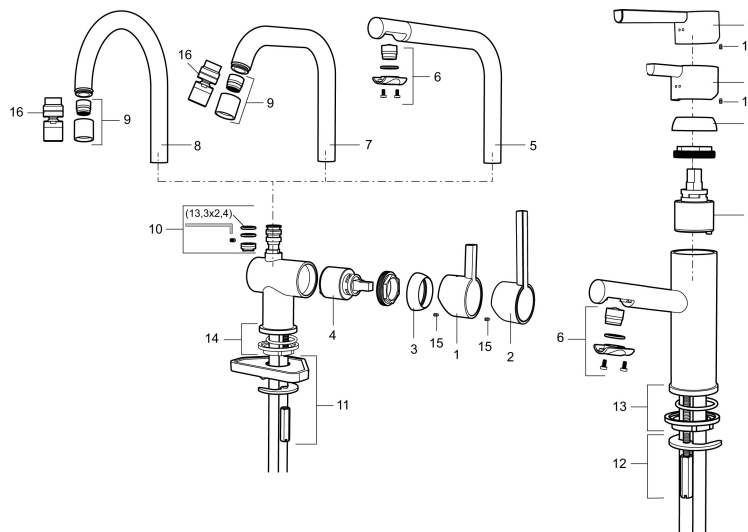

Artikel-nummer:  
707100.11

VVS:  
705775111

Flow 3 bar: 7,6  
l/m

Beskrivelse: Sort PVD

### Unikke egenskaber

Tilbageløbssikring

- Til køkkenvask.
- ESS (Energy Saving System).
- Med høj buet svingtud 60°, 120° eller 360°.
- 200 mm fremspring.
- Keramisk kartusche.
- Indbygget temperatur- og flowbegrænser.
- Eco (Energi- og vandbesparende konstantvandstrømsperlator 7,6 l/min) ved 2-6 bar.
- Flexible tilslutningsslanger.
- Hulmål Ø32-35 mm.

## Reservedelsliste

NR.	ART.NO	VVS	BESKRIVELSE
1	209500.AE	745148804	Greb, krom
1	209500.0011AE	745148805	Greb, krom/sort
2	409337	745148539	Handicapvenligt greb, L=95, krom
3	209501.AE	745144009	Dækkappe, krom
4	209493.AE		Keramisk enhed, ESS
4	708301.AE	745145002	Keramisk enhed
5	209506.AE	745148674	L-tud, krom
5	209506.0011AE	745148675	L-tud, krom/sort
6	209502.AE	745136704	Perlator til L-tud, krom
6	209502.0011AE	745136703	Perlator til L-tud, krom/sort
7	209508.AE	728007653	J-tud, krom
8	209507.AE	728007651	C-tud, krom
9	209503.AE	745136714	Perlator, krom
10	209520.AE	745137930	Pakningssæt
11	708779.AE	745148366	Bespændingssæt. Til køkken

NR.	ART.NO	VVS	BESKRIVELSE
12	209518.AE	745148620	Monteringssæt til håndvaskarmatur
13	209562.AE		Styrering, håndvaskarmatur
14	209563.AE		Styrering, køkken
15	459013		Låseskrue M4x5
16	409480.AE		Perlator med kugleled M18 indiv., 7–9 l/min ved 3 bar