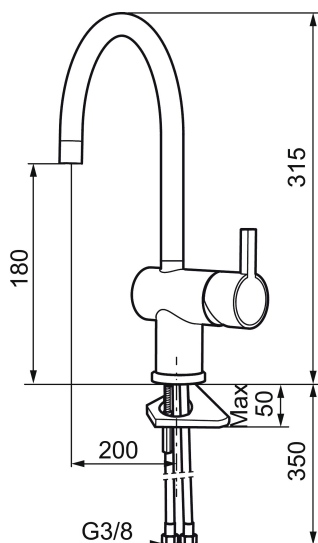

Artikel-nummer:  
707100.11

VVS:  
705775111

Flow 3 bar: 7,6  
l/m

Beskrivelse: Sort PVD

### Unikke egenskaber

Tilbageløbssikring

- Til køkkenvask.
- ESS (Energy Saving System).
- Med høj buet svingtud 60°, 120° eller 360°.
- 200 mm fremspring.
- Keramisk kartusche.
- Indbygget temperatur- og flowbegrænser.
- Eco (Energi- og vandbesparende konstantvandstrømsperlator 7,6 l/min) ved 2-6 bar.
- Flexible tilslutningsslanger.
- Hulmål Ø32-35 mm.