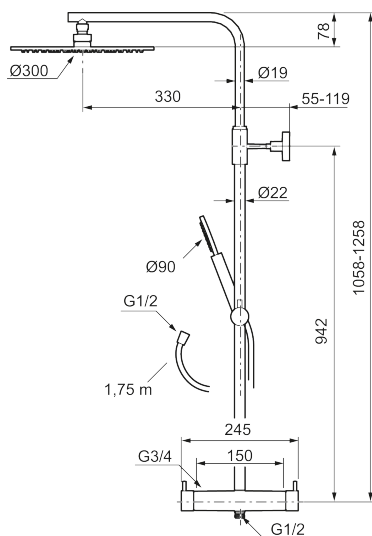

INXX II shower system kit

Med en tålig mattgrå nyans förenar INXX II klassisk design med hög prestanda och erbjuder en jämn temperatur, hög komfort och ett starkt skydd mot skållning. Takduschens stora tunna taksil gör att duschen passar lika bra i ett badrum med stark karaktär och effektfulla former som i ett sobert badrum skapat för avkopplande stunder. Blandaren är testad och godkänd utifrån de byggregler som finns och är energieffektiv, vilket innebär att den ger en lägre vatten- och energiförbrukning utan att ge avkall på komforten. INXX II är serien som erbjuder en vattenupplevelse i världsklass.

Om serien

INXX II är en elegant och tidlös serie i en palett av noga utvalda nyanser. Kombinationen av hög kvalitet, sober design och skön komfort gör den till den ultimata serien.

Art.nr: 271900.44 RSK: 8283092 Flöde 3 bar: 11,3 l/min

Utförande: Mattgrå, 150 c/c

BVB ID: 133984

Består av:

MORA INXX II duschblandare:

- Tryckbalanserad termostatinsats
- Med reversibelt överstycke
- Säkerhetsspärr 38°
- Eco-stopp
- Ansl. inv. G3/4
- Återströmningsskydd enligt EU-standard SS-EN 1717

MORA INXX II Shower System:

- Metallomspunnen slang 1750 mm, PVC- och BPA-fri innerslang
- Med antikalksystemet "Easy-Clean"
- Justerbar höjd
- Handdusch 7,5 l/min, taksil 11 l/min