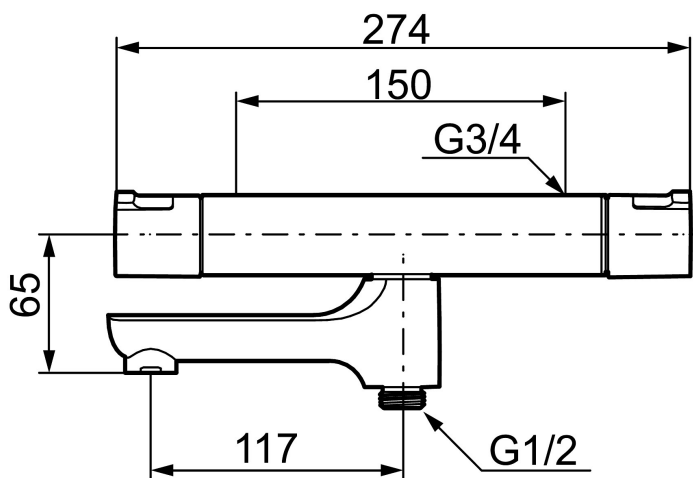

## MORA CERA T4 badkarsblandare

I Mora Cera har vi eftersträvat den perfekta kombinationen mellan hög komfort, låg vattenförbrukning och ett modernt formspråk. Med den senaste utvecklingen inom energiteknik, har vi till exempel halverat vattenförbrukningen i duschen - utan att kompromissa på komforten. Jämn temperatur i dusch och bad gör blandaren säker att använda för hela familjen.

Art.nr: 240100 RSK: 8344172

Utförande: Krom, 150 c/c

### Unika egenskaper

Skyddsmodul 

- Utloppspip med inbyggd omkastare
- Säkerhetsspärr 38° och 42°
- Eco-stopp
- Piputsprång med väggbicka 197 mm
- Ansl. inv. G3/4
- Återströmningsskydd enligt EU-standard SS-EN 1717
- Extra greppvänliga vred, godkänd av reumatikerförbundet