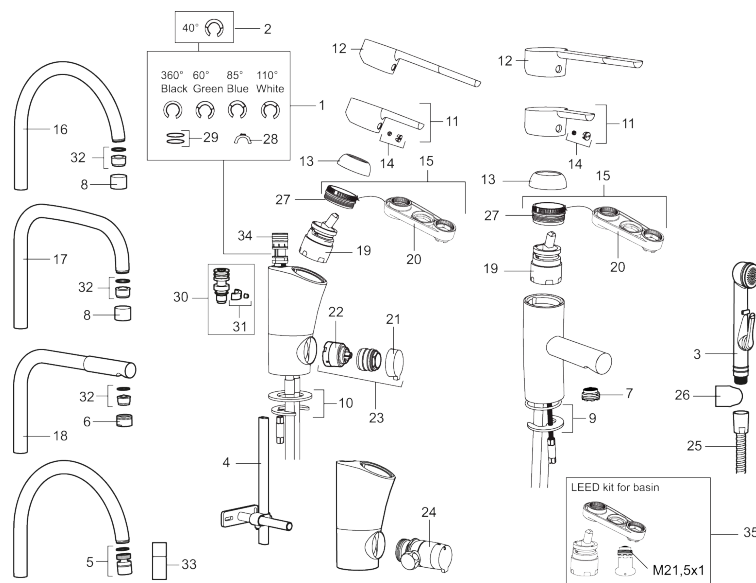

Art.no.: 732154 Flow 3 bar: 7,3 l/m

Utførende: Krom

Unike funksjoner

Tilbakeslagssikring

- Mykstengende
- ESS (Energisparesystem)
- Vannmengdebegrenser og temperatursperre
- Mora Eco vannbesparende strålesamler
- Svingbar tut sperre 60°, 85°, 110° eller 360°
- Avstengning for maskin med anslutning over benk innstilt på Kv, omstillbar til Vv
- Fleksible Soft PEX®-rør med 10 mm spiss
- Lead Free (blyfri)
- For hull i benk Ø32-37 mm

Art.no.: 732154

Reservedelsliste

NR.	ART. NO.	NRF-NUMMER	BESKRIVELSE
1	209524.AE	4294111	Pakningssett med sperreringer
2	209543.AE		Sperrering 40°
3	S600206	4305294	Selvstengende hånddusj, krom
4	409340.AE		Stabiliseringssats
5	409380.AE		Strålesamler med kuleledd, M22 innv, 7–9 l/min, til kjøkkenbatteri med høy tut
6	131415.AE		Hylse for strålesamler, M24 utv. 15 mm, krom
7	409382.AE		Strålesamler, M21,5 utv. 7–9 l/min ved 3 bar
7	409385.AE		Strålesamler M21,5 utv. 5 l/min
7	S600228		Strålesamler M21,5 utv. 3 l/min
8	131410.AE		Hylse for strålesamler, M22 innv
9	409387.AE	4294118	Monteringstilbehør for servantbatterier
10	409388.AE	4294119	Monteringstilbehør for kjøkkenbatteri
11	409389.AE	4294121	Spak, komplett, krom