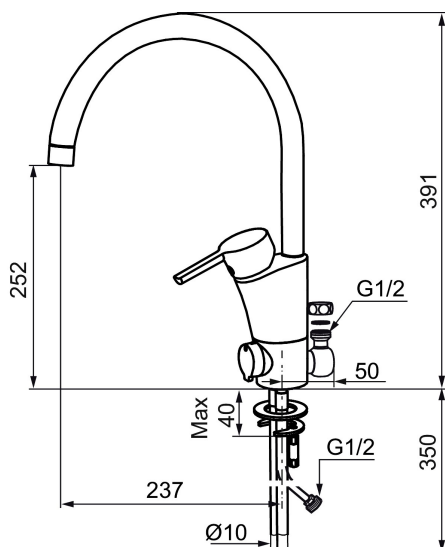

Art.no.: 732154 Flow 3 bar: 7,3 l/m

Utførende: Krom

Unike funksjoner

Tilbakeslagssikring

- Mykstengende
- ESS (Energisparesystem)
- Vannmengdebegrenser og temperatursperre
- Mora Eco vannbesparende strålesamler
- Svingbar tut sperre 60°, 85°, 110° eller 360°
- Avstengning for maskin med anslutning over benk innstilt på Kv, omstillbar til Vv
- Fleksible Soft PEX®-rør med 10 mm spiss
- Lead Free (blyfri)
- For hull i benk Ø32-37 mm

Art.no.: 732154

Reservedelsliste

NR.	ART. NO.	NRF-NUMMER	BESKRIVELSE
1	209524.AE	4294111	Pakningssett med sperreringer
2	209543.AE		Sperrering 40°
3	S600206	4305294	Selvstengende hånddusj, krom
4	409340.AE		Stabiliseringssats
5	409380.AE		Strålesamler med kuleledd, M22 innv, 7–9 l/min, til kjøkkenbatteri med høy tut
6	131415.AE		Hylse for strålesamler, M24 utv. 15 mm, krom
7	409382.AE		Strålesamler, M21,5 utv. 7–9 l/min ved 3 bar
7	409385.AE		Strålesamler M21,5 utv. 5 l/min
7	S600228		Strålesamler M21,5 utv. 3 l/min
8	131410.AE		Hylse for strålesamler, M22 innv
9	409387.AE	4294118	Monteringstilbehør for servantbatterier
10	409388.AE	4294119	Monteringstilbehør for kjøkkenbatteri
11	409389.AE	4294121	Spak, komplett, krom