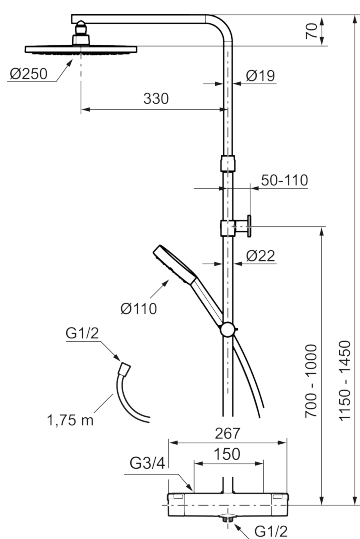

## MORA MMIX II shower system ylä- ja käsisuihkusetti

Klassinen MMIX-suihkusarjamme on saanut puhtaslinjaisen muodon ja rohkean ilmeen runsailla mittasuhteilla. Myös sisäpuolta on päivitetty parannetulla termostaatilla, joka tarjoaa energiatehokkuuden lisäksi huippuluokan suihkuelämyksen.

Tuote-nro: 331900.LD LVI: 6360752 Flow 3 bar: 6,0 l/m

Kuvaus: Kromattu, LEED/BREEAM-mukautettu

### MORA MMIX II shower system yläsuihku:

- Metallinen suihkuletku, PVC- ja BPA-vapaa
- Easy Clean- kalkinpoistojärjestelmä
- Säädetty seinäkiinnike, 700–1000 mm liitännästä ja 50–100 mm seinästä. 2 x 20 mm seinäkiinnikkeen jatkopalat, tiivistein, piilotettu liitos.